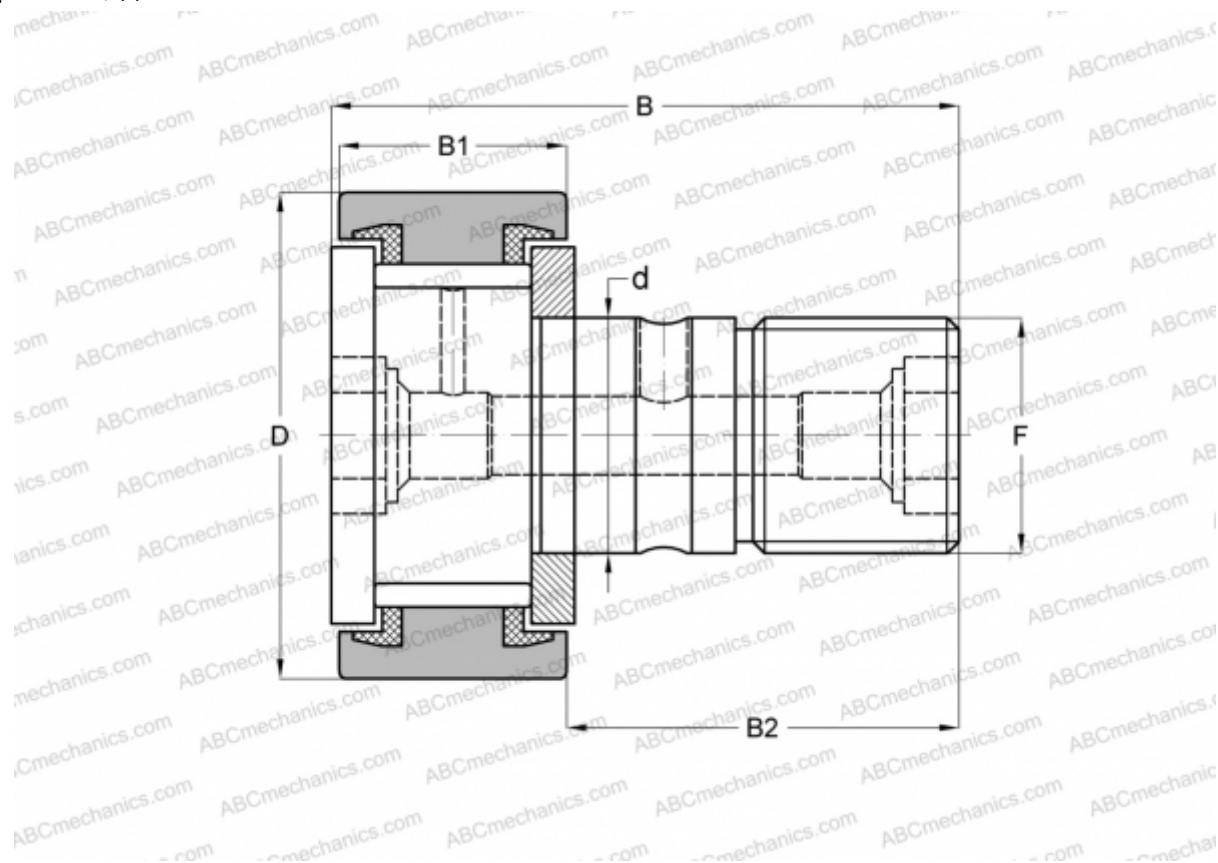

CR10 VBUU ABC

Опорные ролики с цапфой

ТИП: Роликоподшипники, Опорные ролики с цапфой, С осевым центрированием, без сепаратора, пластмассовые упорные шайбы с двух сторон, цилиндрическое наружное кольцо, шестигранник, дюймовые

Технические характеристики

РАЗМЕРЫ, ММ

d	6,350
D	15,875
B	26,987
B1	11,112
B2	15,875
F	1/4-28

МАССА, КГ 0,019

ПРОИЗВОДИТЕЛЬ [ABC](#)

АНАЛОГИ

IKO	CR10 VBUU
TORRINGTON	CRSB-10
McGill	CF-5/8-N-SB