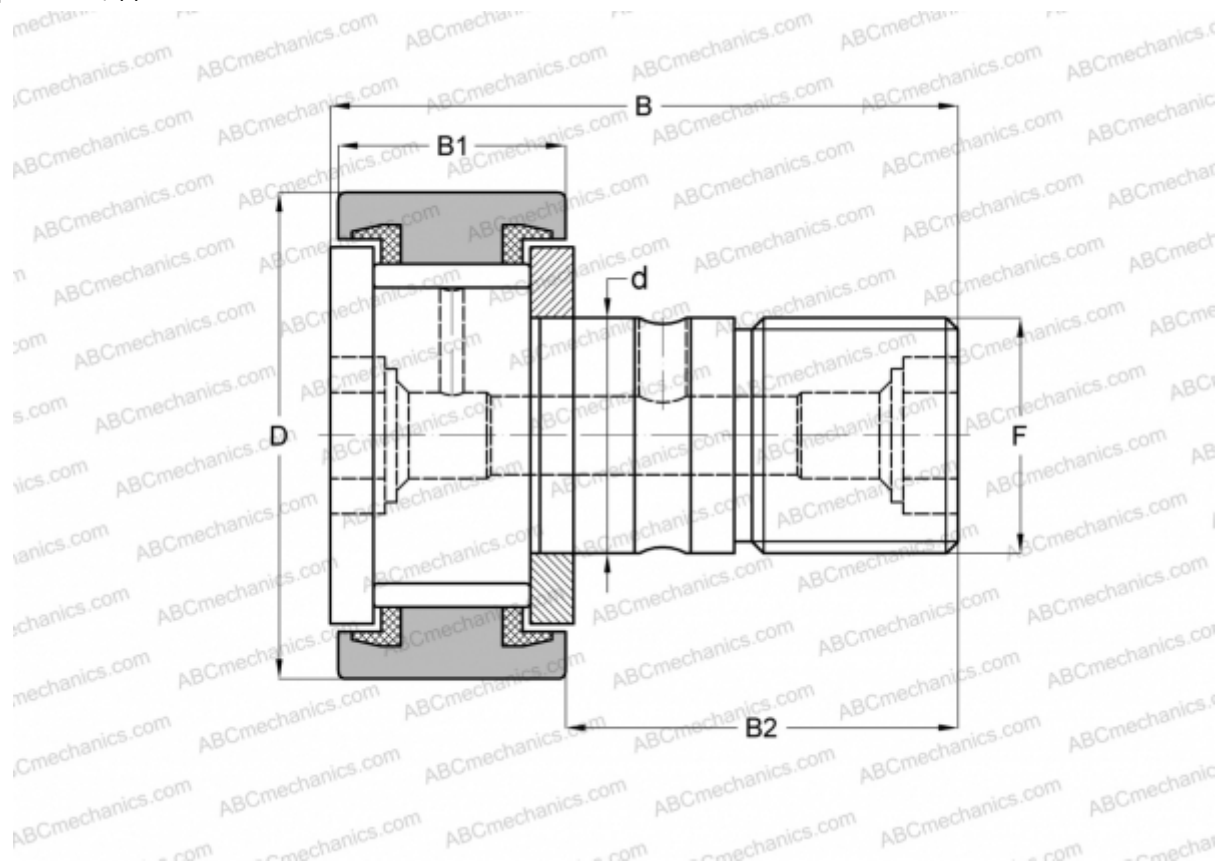

CR10 VBUU IKO

Опорные ролики с цапфой

ТИП: Роликоподшипники, Опорные ролики с цапфой, С осевым центрированием, без сепаратора, пластмассовые упорные шайбы с двух сторон, цилиндрическое наружное кольцо, шестигранник, дюймовые

Технические характеристики

РАЗМЕРЫ, ММ

d	6,350
D	15,875
B	26,987
B1	11,112
B2	15,875
F	1/4-28

МАССА, КГ 0,019

ПРОИЗВОДИТЕЛЬ [IKO](#)

АНАЛОГИ

ABC	CR10 VBUU
TORRINGTON	CRSB-10
McGill	CF-5/8-N-SB

РАСЧЕТНЫЕ ДАННЫЕ

Номинальная динамическая грузоподъёмность, C	5,830 кН
Номинальная статическая грузоподъёмность, Co	7,660 кН