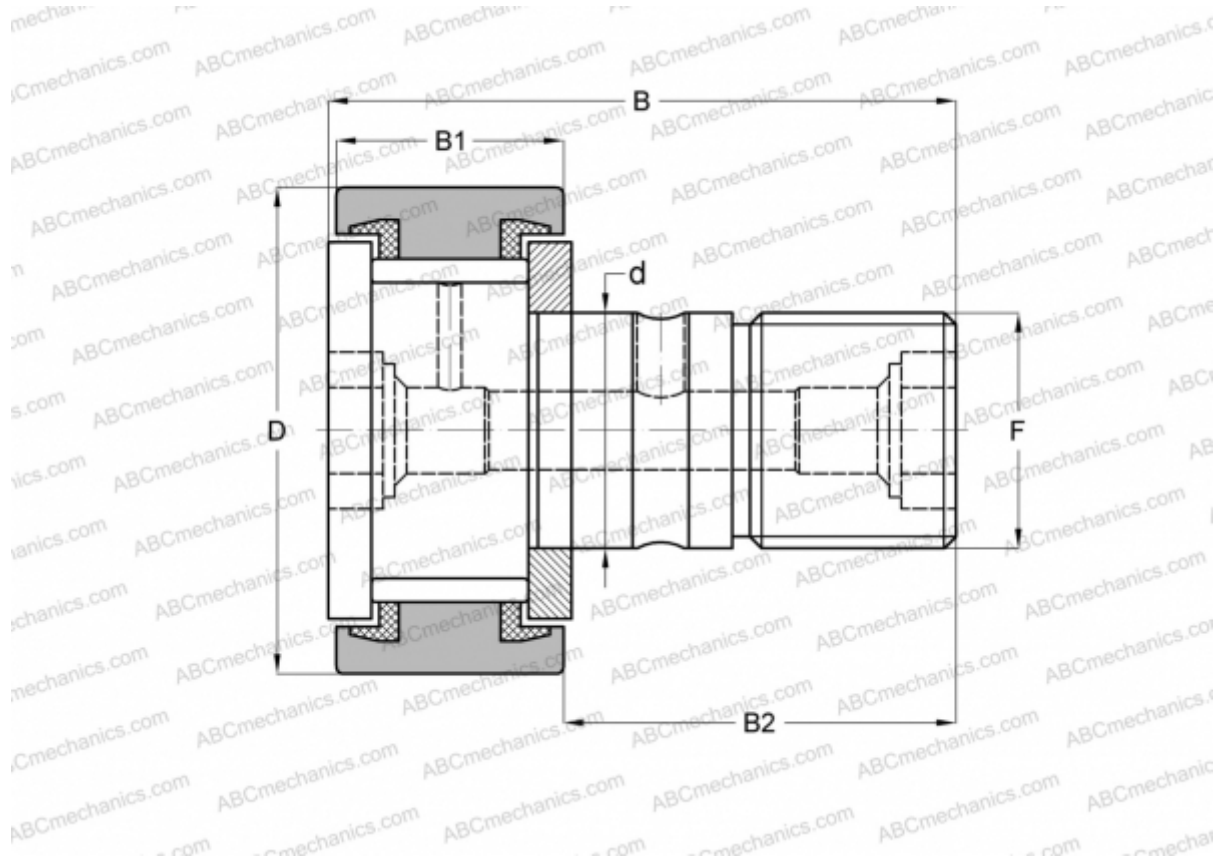

## CRSB-10 TORRINGTON

Опорные ролики с цапфой

ТИП: Роликоподшипники, Опорные ролики с цапфой, С осевым центрированием, без сепаратора, пластмассовые упорные шайбы с двух сторон, цилиндрическое наружное кольцо, шестигранник, дюймовые

### Технические характеристики

#### РАЗМЕРЫ, ММ

d	6,350
D	15,875
B	26,987
B1	11,112
B2	15,875
F	1/4-28