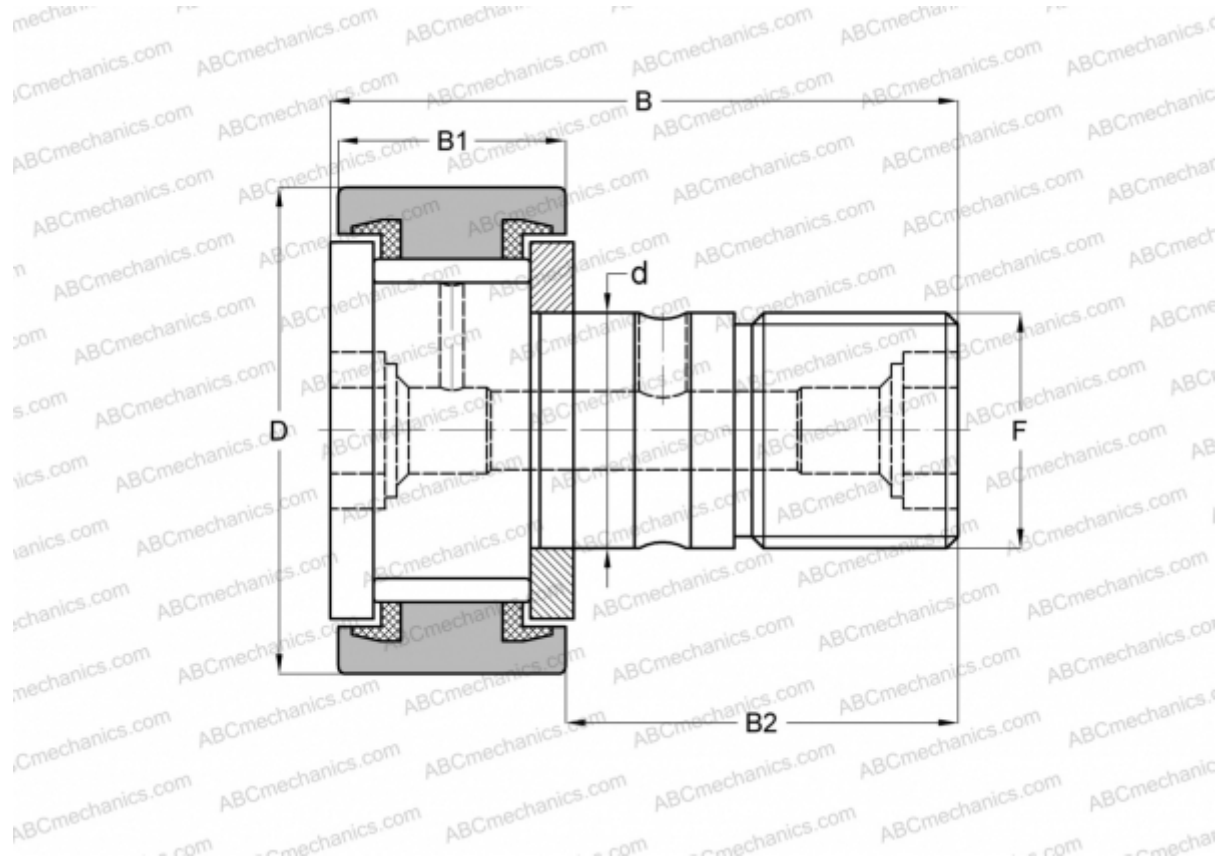

CF 24 PPSK INA

Опорные ролики с цапфой

ТИП: Роликоподшипники, Опорные ролики с цапфой, С осевым центрированием, без сепаратора, пластмассовые упорные шайбы с двух сторон, цилиндрическое наружное кольцо, шестигранник, дюймовые

Технические характеристики

РАЗМЕРЫ, ММ

d	15,875
D	38,100
B	61,119
B1	23,019
B2	38,100
F	5/8-18

МАССА, КГ 0,225

ПРОИЗВОДИТЕЛЬ [INA](#)

АНАЛОГИ

ABC	CR 24 VBUU
IKO	CR 24 VBUU
TORRINGTON	CRSB-24
McGill	CF-1 1/2-SB