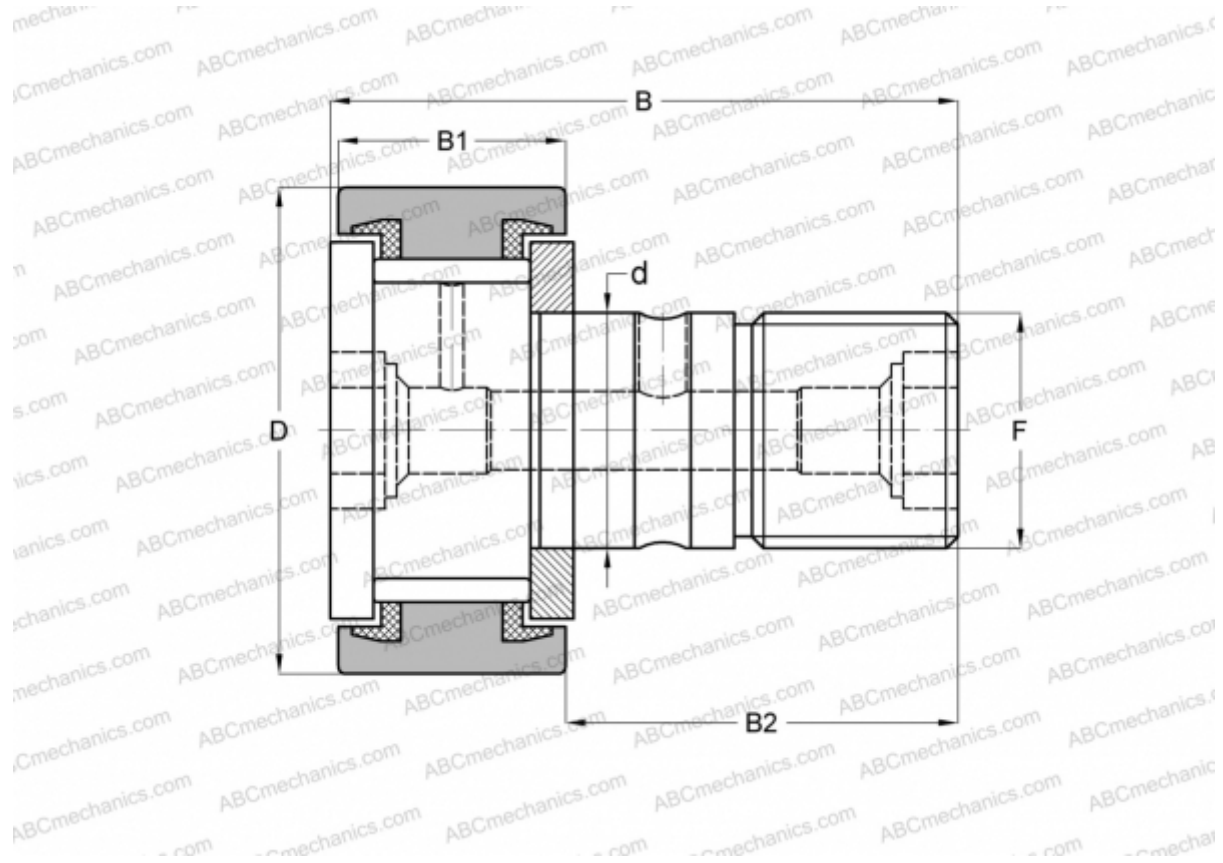

CRSB-32 TORRINGTON

Опорные ролики с цапфой

ТИП: Роликоподшипники, Опорные ролики с цапфой, С осевым центрированием, без сепаратора, пластмассовые упорные шайбы с двух сторон, цилиндрическое наружное кольцо, шестигранник, дюймовые

Технические характеристики

РАЗМЕРЫ, ММ

d	22,225
D	50,800
B	83,344
B1	32,544
B2	50,800
F	7/8-14

МАССА, КГ 0,615

ПРОИЗВОДИТЕЛЬ [TORRINGTON](#)

АНАЛОГИ

ABC	CR 32 VBUU
IKO	CR 32 VBUU
INA	CF 32 PPSK
McGill	CF-2-SB