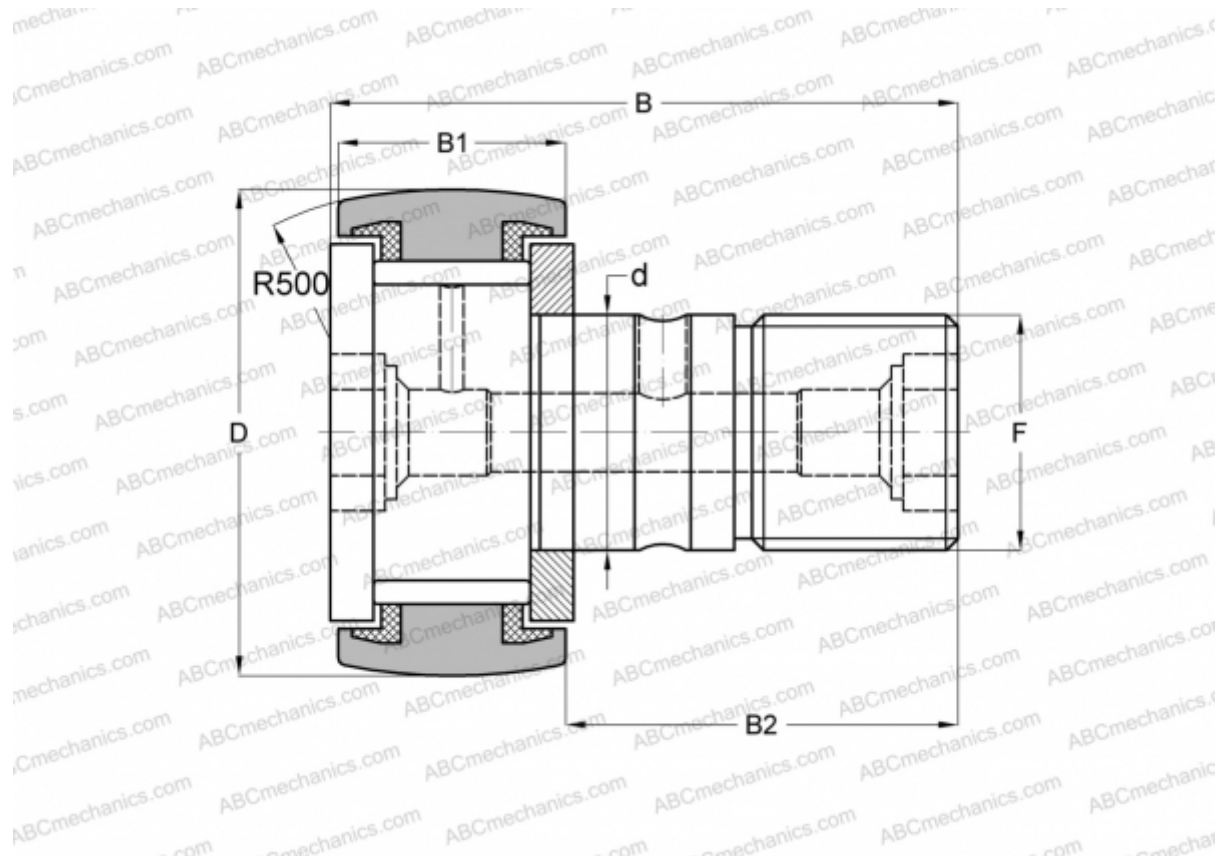

CCF-1/2-N-S McGill

Опорные ролики с цапфой

ТИП: Роликоподшипники, Опорные ролики с цапфой, С осевым центрированием, без сепаратора, пластмассовые упорные шайбы с двух сторон, дюймовые

Технические характеристики

РАЗМЕРЫ, ММ

d	4,826
D	12,700
B	22,225
B1	9,525
B2	12,700
F	NO. 10-32

МАССА, КГ 0,009

ПРОИЗВОДИТЕЛЬ [McGill](#)

АНАЛОГИ

ABC	CR 8 VUUR
IKO	CR 8 VUUR
TORRINGTON	CRSC-8