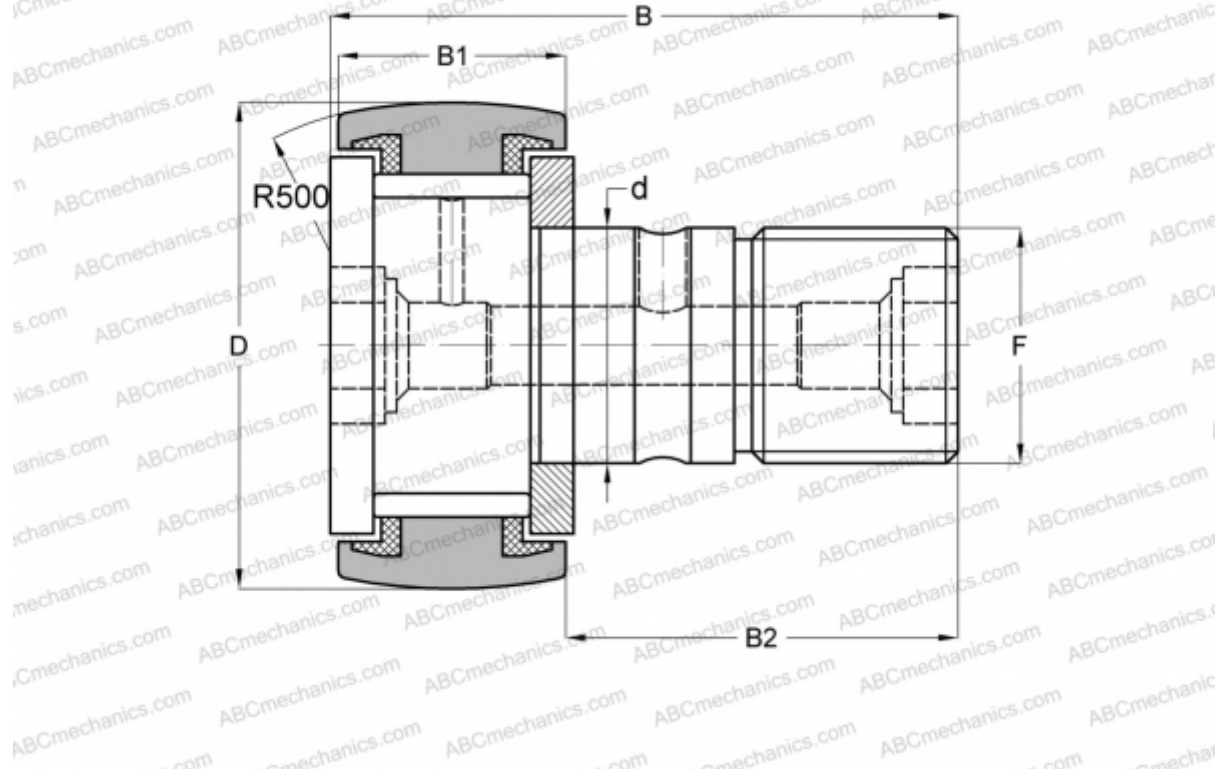

CF 8-1 PPU INA

Опорные ролики с цапфой

ТИП: Роликоподшипники, Опорные ролики с цапфой, С осевым центрированием, без сепаратора, пластмассовые упорные шайбы с двух сторон, дюймовые

Технические характеристики

РАЗМЕРЫ, ММ

d	4,826
D	12,700
B	26,194
B1	10,319
B2	15,875
F	NO. 10-32

МАССА, КГ 0,010

ПРОИЗВОДИТЕЛЬ [INA](#)

АНАЛОГИ

ABC	CR 8-1 VUUR
IKO	CR 8-1 VUUR
TORRINGTON	CRSC-8-1
McGill	CCF-1/2-S