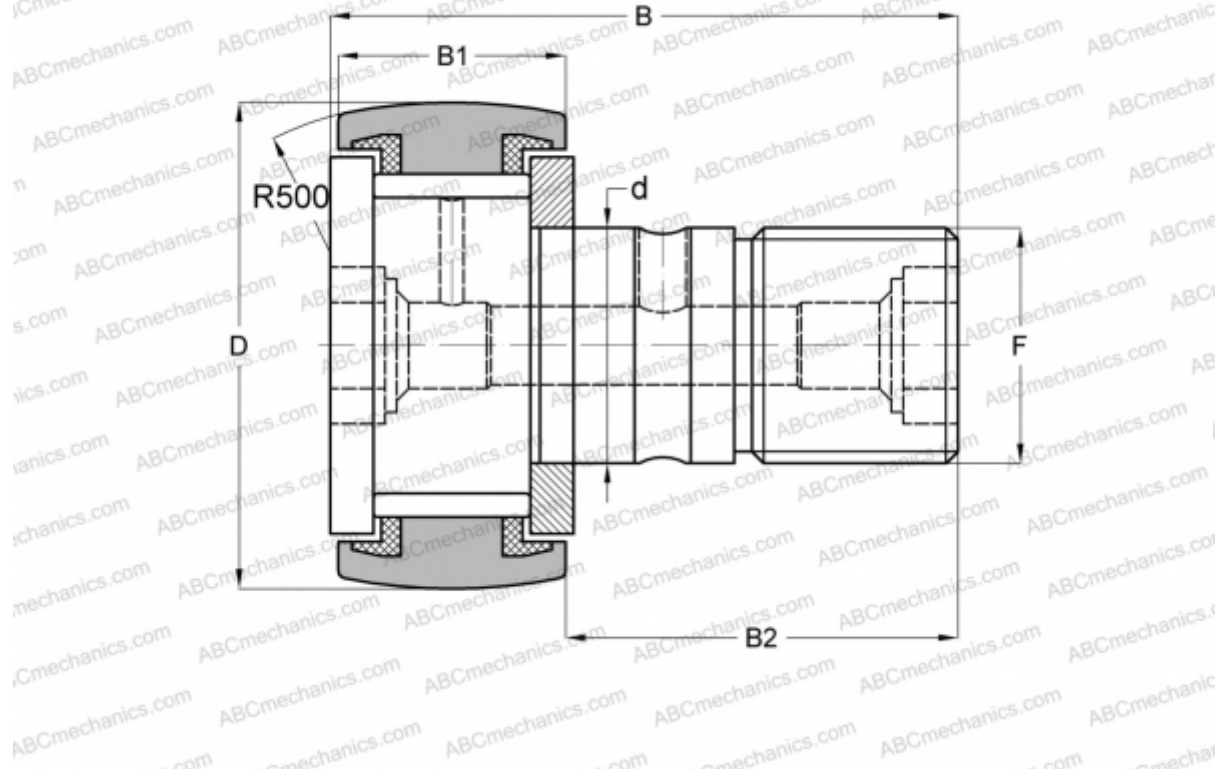

CCF-1/2-S McGill

Опорные ролики с цапфой

ТИП: Роликоподшипники, Опорные ролики с цапфой, С осевым центрированием, без сепаратора, пластмассовые упорные шайбы с двух сторон, дюймовые

Технические характеристики

РАЗМЕРЫ, ММ

d	4,826
D	12,700
B	26,194
B1	10,319
B2	15,875
F	NO. 10-32

МАССА, КГ 0,010

ПРОИЗВОДИТЕЛЬ [McGill](#)

АНАЛОГИ

ABC	CR 8-1 VUUR
IKO	CR 8-1 VUUR
TORRINGTON	CRSC-8-1
INA	CF 8-1 PPY