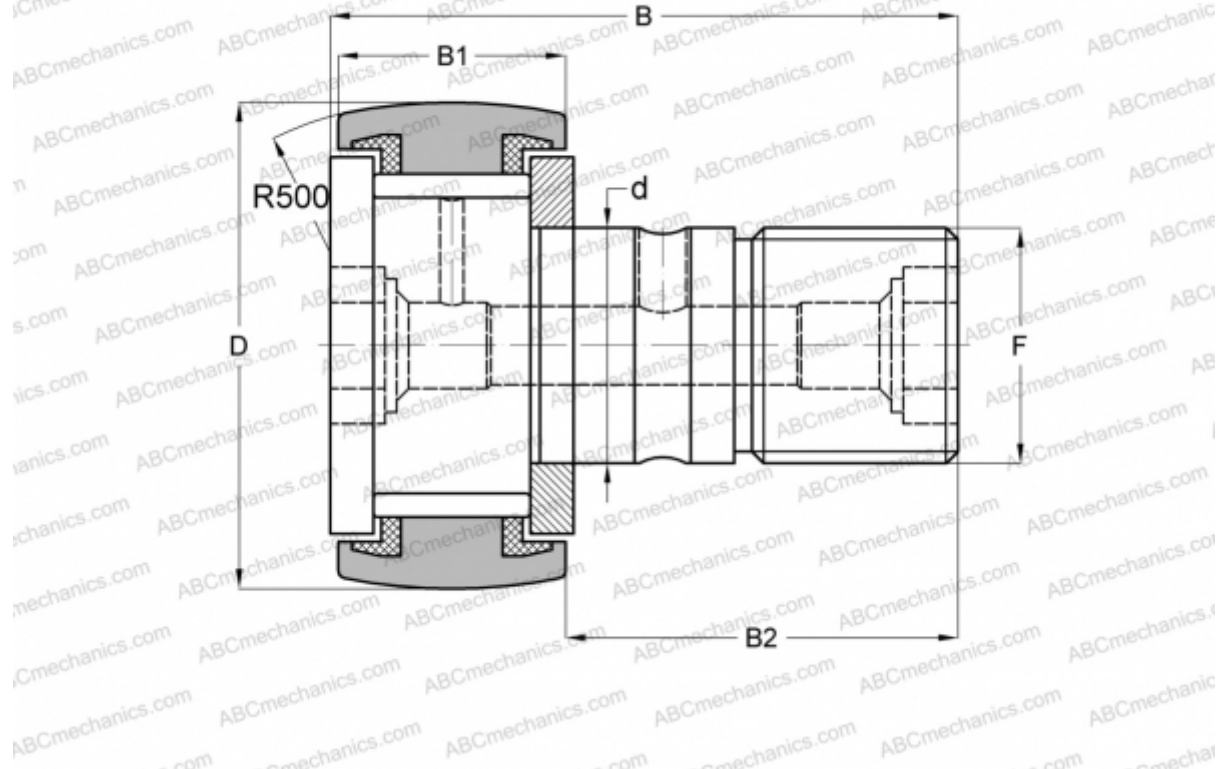

CR 10 VUUR ABC

Опорные ролики с цапфой

ТИП: Роликоподшипники, Опорные ролики с цапфой, С осевым центрированием, без сепаратора, пластмассовые упорные шайбы с двух сторон, дюймовые

Технические характеристики

РАЗМЕРЫ, ММ

d	6,350
D	15,875
B	26,987
B1	11,112
B2	15,875
F	1/4-28

МАССА, КГ 0,019

ПРОИЗВОДИТЕЛЬ [ABC](#)

АНАЛОГИ

IKO	CR 10 VUUR
TORRINGTON	CRSC-10
McGill	CCF-5/8-N-S