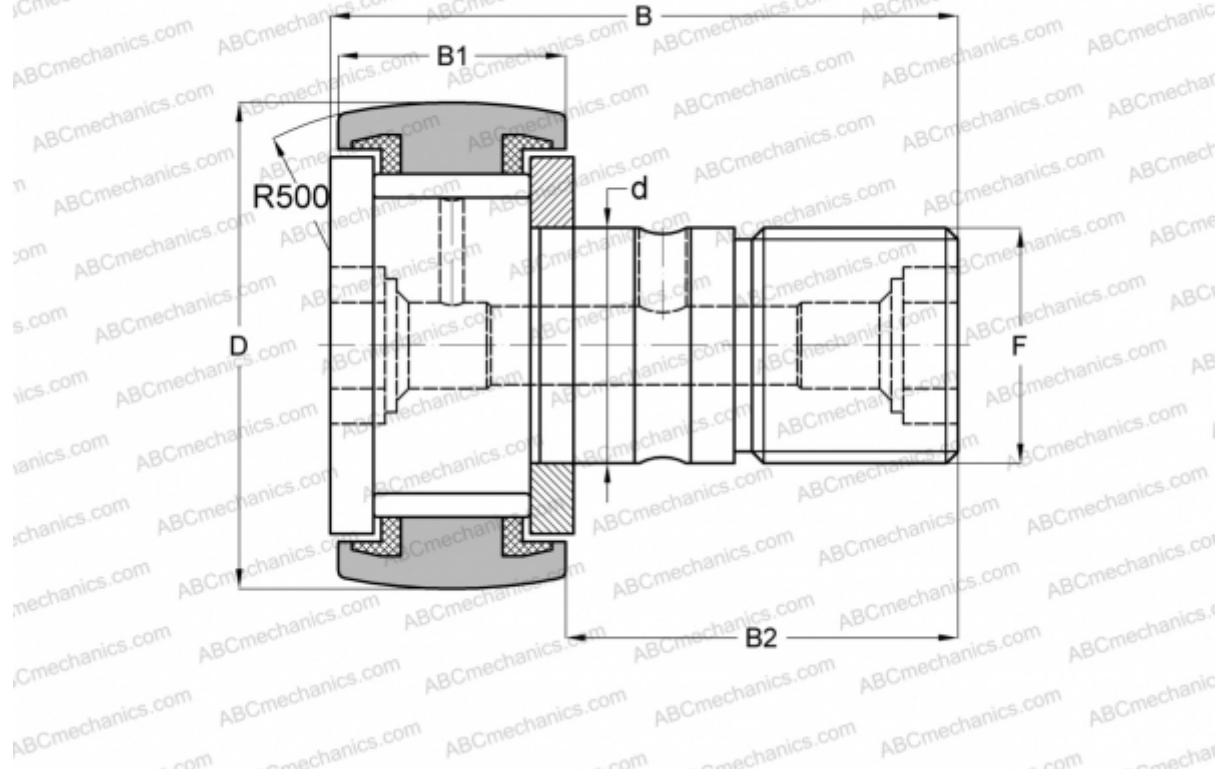

CR 10-1 VUUR ABC

Опорные ролики с цапфой

ТИП: Роликоподшипники, Опорные ролики с цапфой, С осевым центрированием, без сепаратора, пластмассовые упорные шайбы с двух сторон, дюймовые

Технические характеристики

РАЗМЕРЫ, ММ

d	6,350
D	15,875
B	30,956
B1	11,906
B2	19,050
F	1/4-28

МАССА, КГ 0,021

ПРОИЗВОДИТЕЛЬ [ABC](#)

АНАЛОГИ

IKO	CR 10-1 VUUR
TORRINGTON	CRSC-10-1
INA	CF 10-1 PPY
McGill	CCF-5/8-S