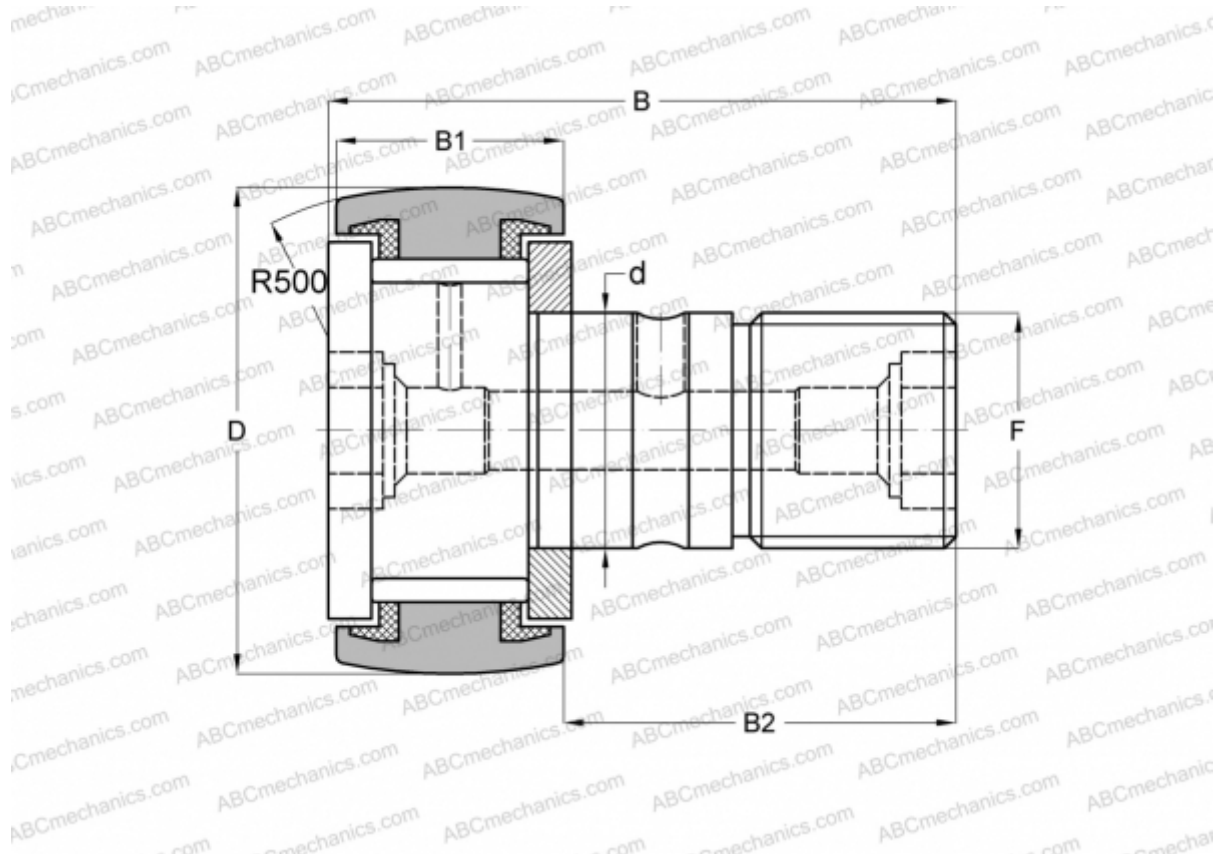

## CCF-5/8-S McGill

Опорные ролики с цапфой

ТИП: Роликоподшипники, Опорные ролики с цапфой, С осевым центрированием, без сепаратора, пластмассовые упорные шайбы с двух сторон, дюймовые

### Технические характеристики

#### РАЗМЕРЫ, ММ

d	6,350
D	15,875
B	30,956
B1	11,906
B2	19,050
F	1/4-28

**МАССА, КГ** 0,021

**ПРОИЗВОДИТЕЛЬ** [McGill](#)