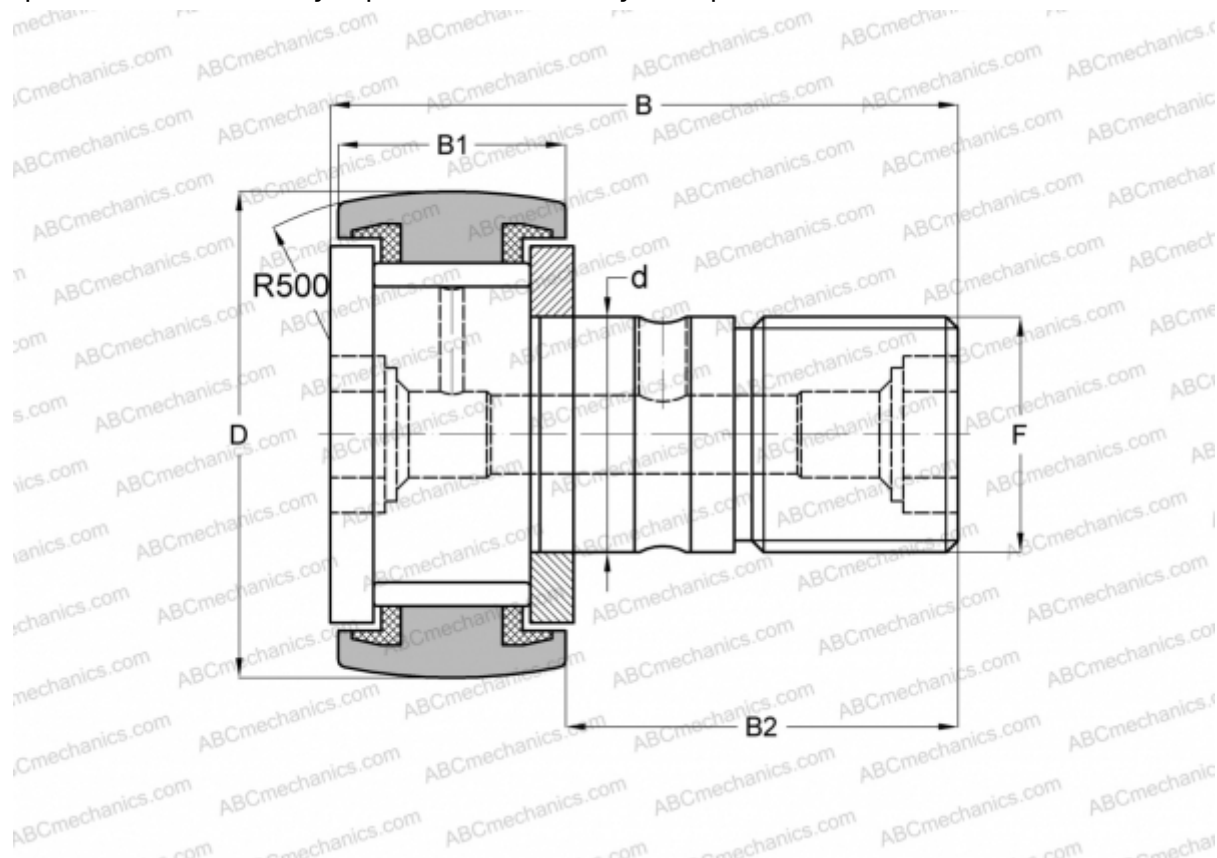

CR 12 VUUR ABC

Опорные ролики с цапфой

ТИП: Роликоподшипники, Опорные ролики с цапфой, С осевым центрированием, без сепаратора, пластмассовые упорные шайбы с двух сторон, дюймовые

Технические характеристики

РАЗМЕРЫ, ММ

d	9,525
D	19,050
B	35,719
B1	13,494
B2	22,225
F	3/8-24

МАССА, КГ 0,035

ПРОИЗВОДИТЕЛЬ [ABC](#)

АНАЛОГИ

IKO	CR 12 VUUR
TORRINGTON	CRSC-12
INA	CF 12 PPY
McGill	CCF-3/4-S