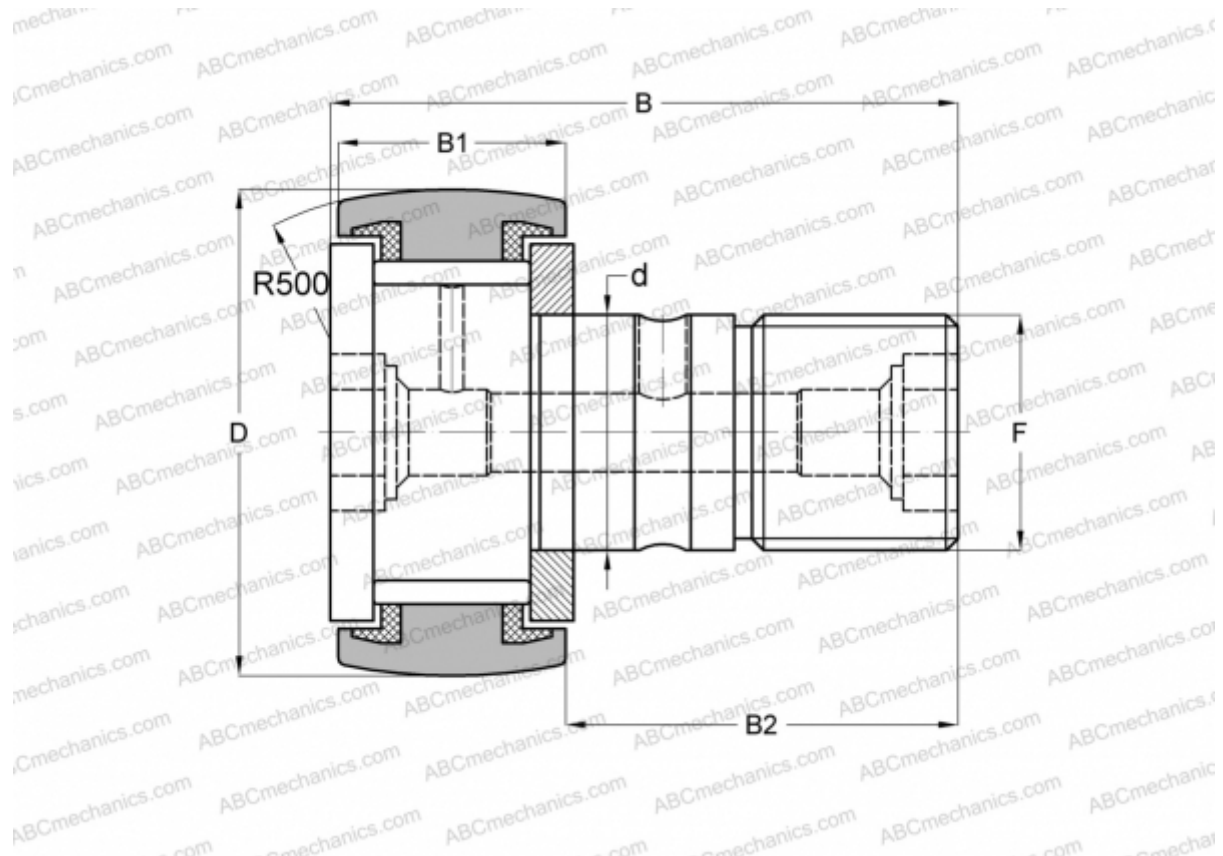

CRSC-12 TORRINGTON

Опорные ролики с цапфой

ТИП: Роликоподшипники, Опорные ролики с цапфой, С осевым центрированием, без сепаратора, пластмассовые упорные шайбы с двух сторон, дюймовые

Технические характеристики

РАЗМЕРЫ, ММ

d	9,525
D	19,050
B	35,719
B1	13,494
B2	22,225
F	3/8-24

МАССА, КГ 0,035

ПРОИЗВОДИТЕЛЬ [TORRINGTON](#)

АНАЛОГИ

ABC	CR 12 VUUR
IKO	CR 12 VUUR
INA	CF 12 PPY
McGill	CCF-3/4-S