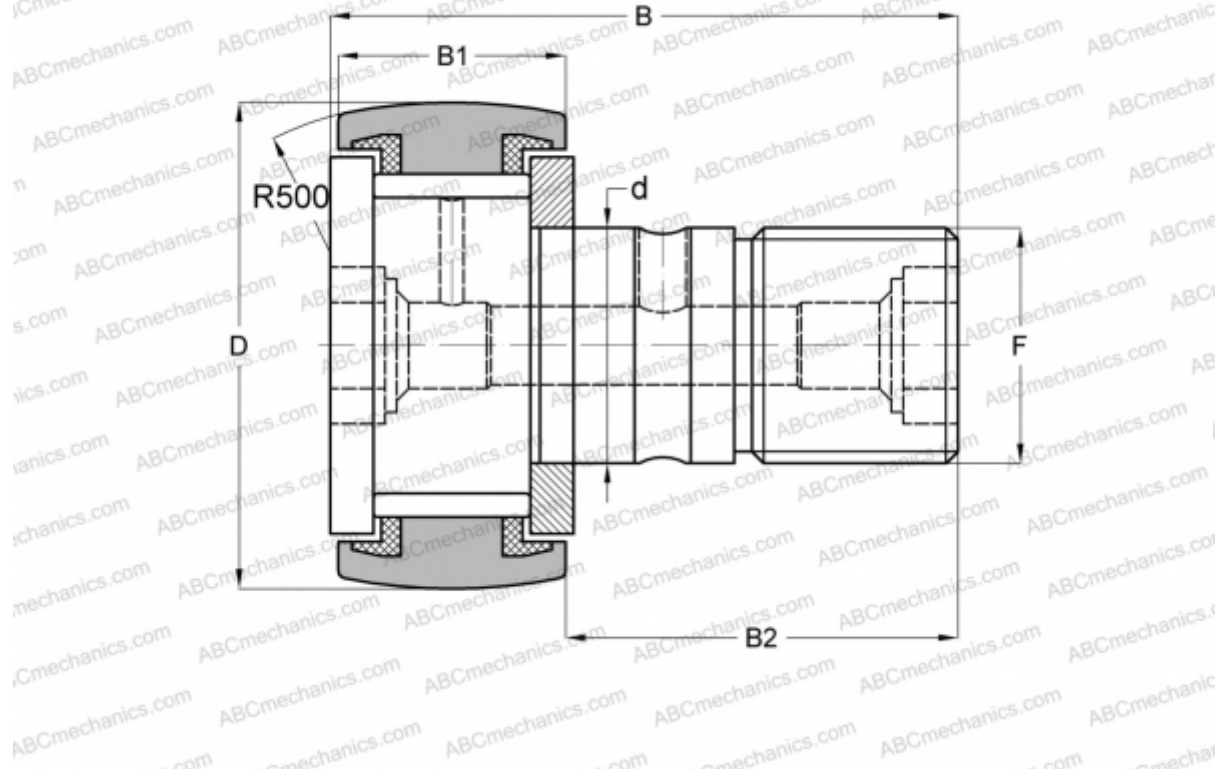

CF 14 PPY INA

Опорные ролики с цапфой

ТИП: Роликоподшипники, Опорные ролики с цапфой, С осевым центрированием, без сепаратора, пластмассовые упорные шайбы с двух сторон, дюймовые

Технические характеристики

РАЗМЕРЫ, ММ

d	9,525
D	22,225
B	35,719
B1	13,494
B2	22,225
F	3/8-24

МАССА, КГ 0,046

ПРОИЗВОДИТЕЛЬ [INA](#)

АНАЛОГИ

ABC	CR 14 VUUR
IKO	CR 14 VUUR
TORRINGTON	CRSC-14
McGill	CCF-7/8-S