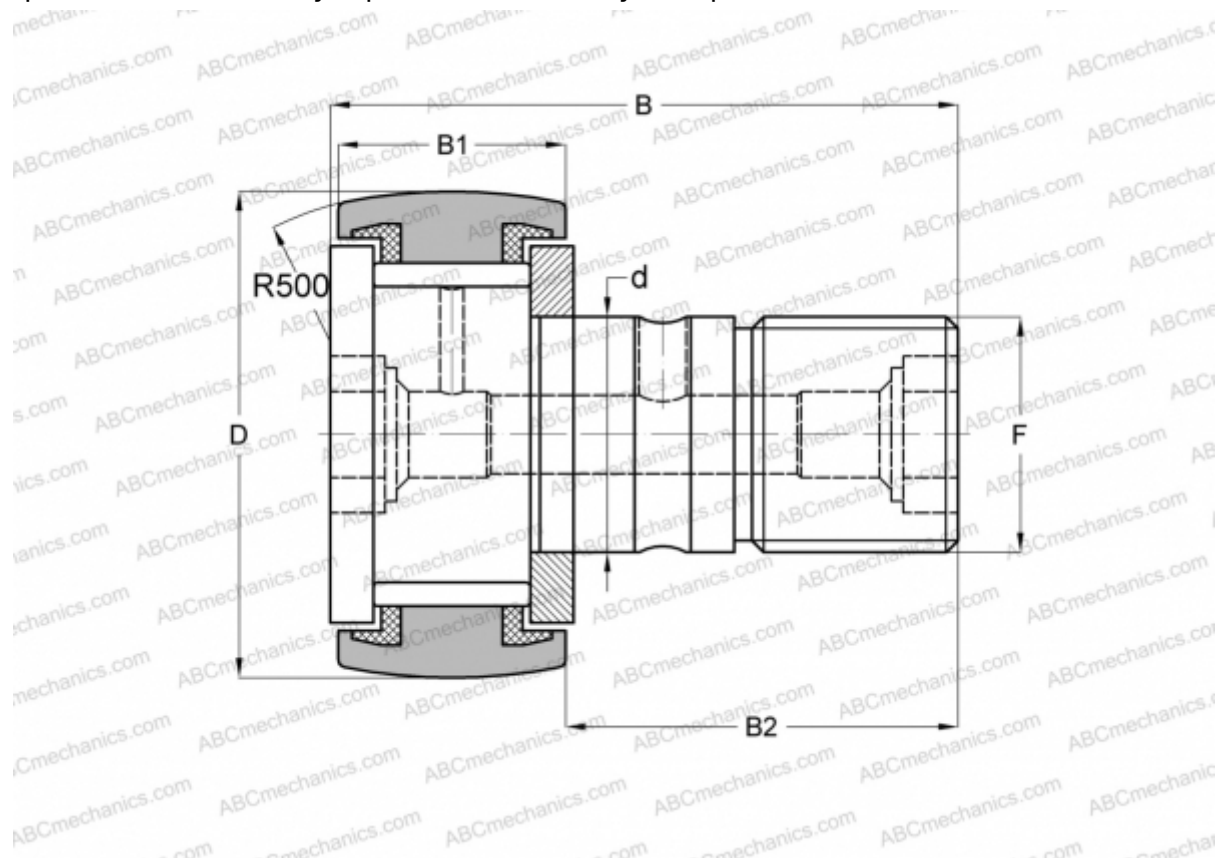

CR 16 VUUR IKO

Опорные ролики с цапфой

ТИП: Роликоподшипники, Опорные ролики с цапфой, С осевым центрированием, без сепаратора, пластмассовые упорные шайбы с двух сторон, дюймовые

Технические характеристики

РАЗМЕРЫ, ММ

d	11,112
D	25,400
B	42,069
B1	16,669
B2	25,400
F	7/16-20

МАССА, КГ 0,073

ПРОИЗВОДИТЕЛЬ [IKO](#)

АНАЛОГИ

ABC	CR 16 VUUR
TORRINGTON	CRSC-16
INA	CF 16 PPY
McGill	CCF-1-S

РАСЧЕТНЫЕ ДАННЫЕ

Номинальная динамическая грузоподъёмность, C	13,100 кН
Номинальная статическая грузоподъёмность, Co	22,700 кН