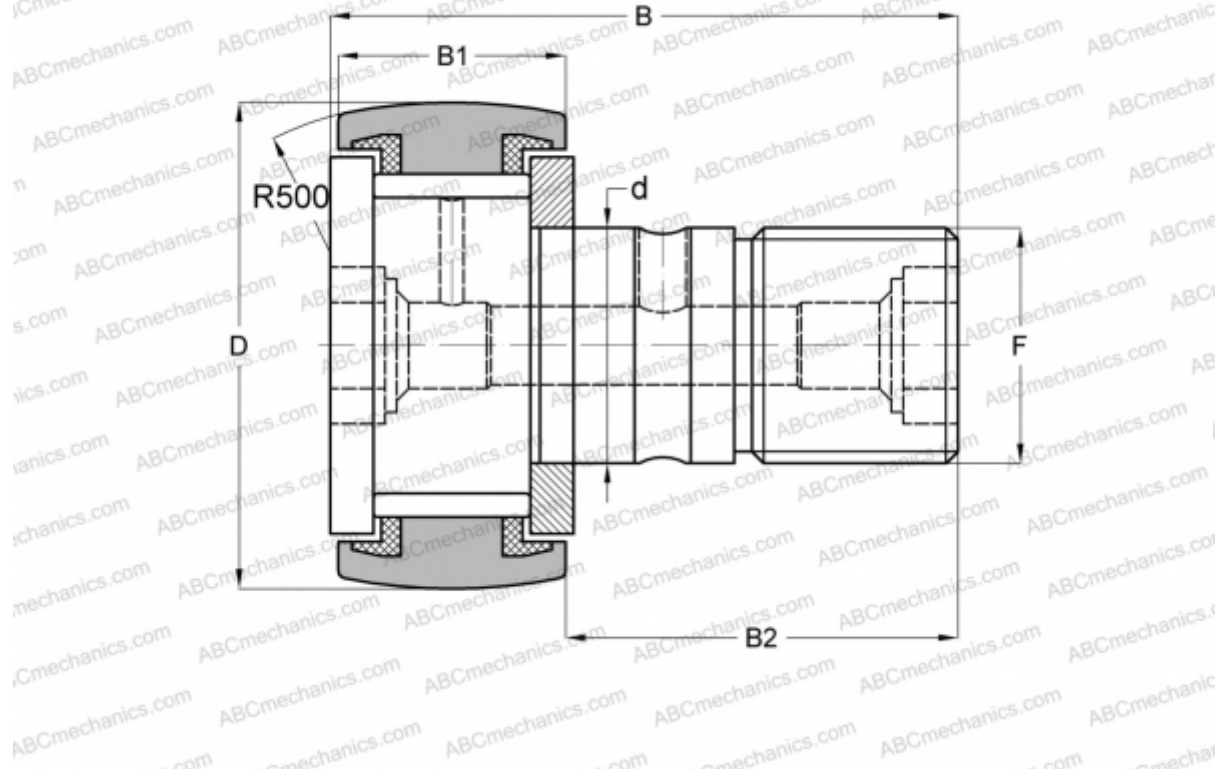

## CRSC-20 TORRINGTON

Опорные ролики с цапфой

ТИП: Роликоподшипники, Опорные ролики с цапфой, С осевым центрированием, без сепаратора, пластмассовые упорные шайбы с двух сторон, дюймовые

### Технические характеристики

#### РАЗМЕРЫ, ММ

d	12,700
D	31,750
B	51,594
B1	19,844
B2	31,750
F	1/2-20

**МАССА, КГ** 0,132

**ПРОИЗВОДИТЕЛЬ** [TORRINGTON](#)