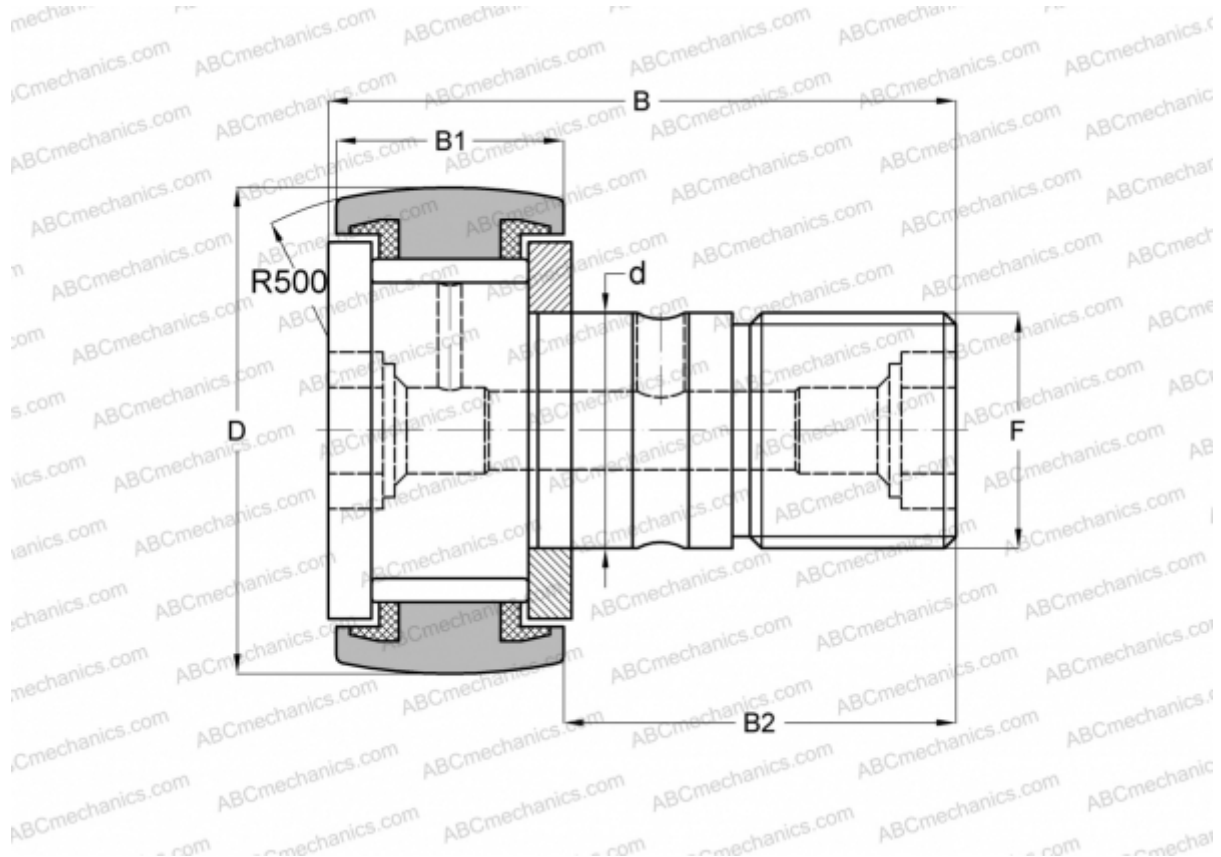

CCF-1 1/4-S McGill

Опорные ролики с цапфой

ТИП: Роликоподшипники, Опорные ролики с цапфой, С осевым центрированием, без сепаратора, пластмассовые упорные шайбы с двух сторон, дюймовые

Технические характеристики

РАЗМЕРЫ, ММ

d	12,700
D	31,750
B	51,594
B1	19,844
B2	31,750
F	1/2-20

МАССА, КГ 0,132

ПРОИЗВОДИТЕЛЬ [McGill](#)

АНАЛОГИ

ABC	CR 20 VUUR
IKO	CR 20 VUUR
TORRINGTON	CRSC-20
INA	CF 20 PPY