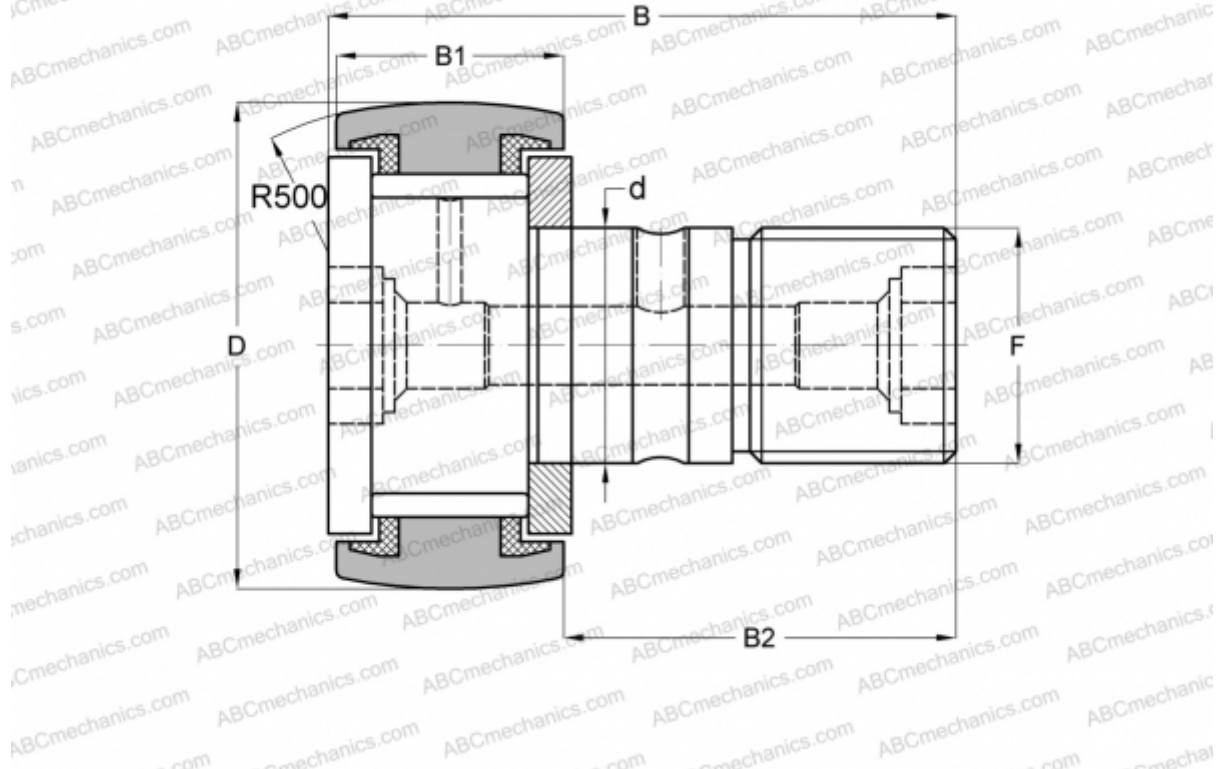

CF 22 PPY INA

Опорные ролики с цапфой

ТИП: Роликоподшипники, Опорные ролики с цапфой, С осевым центрированием, без сепаратора, пластмассовые упорные шайбы с двух сторон, дюймовые

Технические характеристики

РАЗМЕРЫ, ММ

d	12,700
D	34,925
B	51,594
B1	19,844
B2	31,750
F	1/2-20

МАССА, КГ 0,157

ПРОИЗВОДИТЕЛЬ [INA](#)

АНАЛОГИ

ABC	CR 22 VUUR
IKO	CR 22 VUUR
TORRINGTON	CRSC-22
McGill	CCF-1 3/8-S