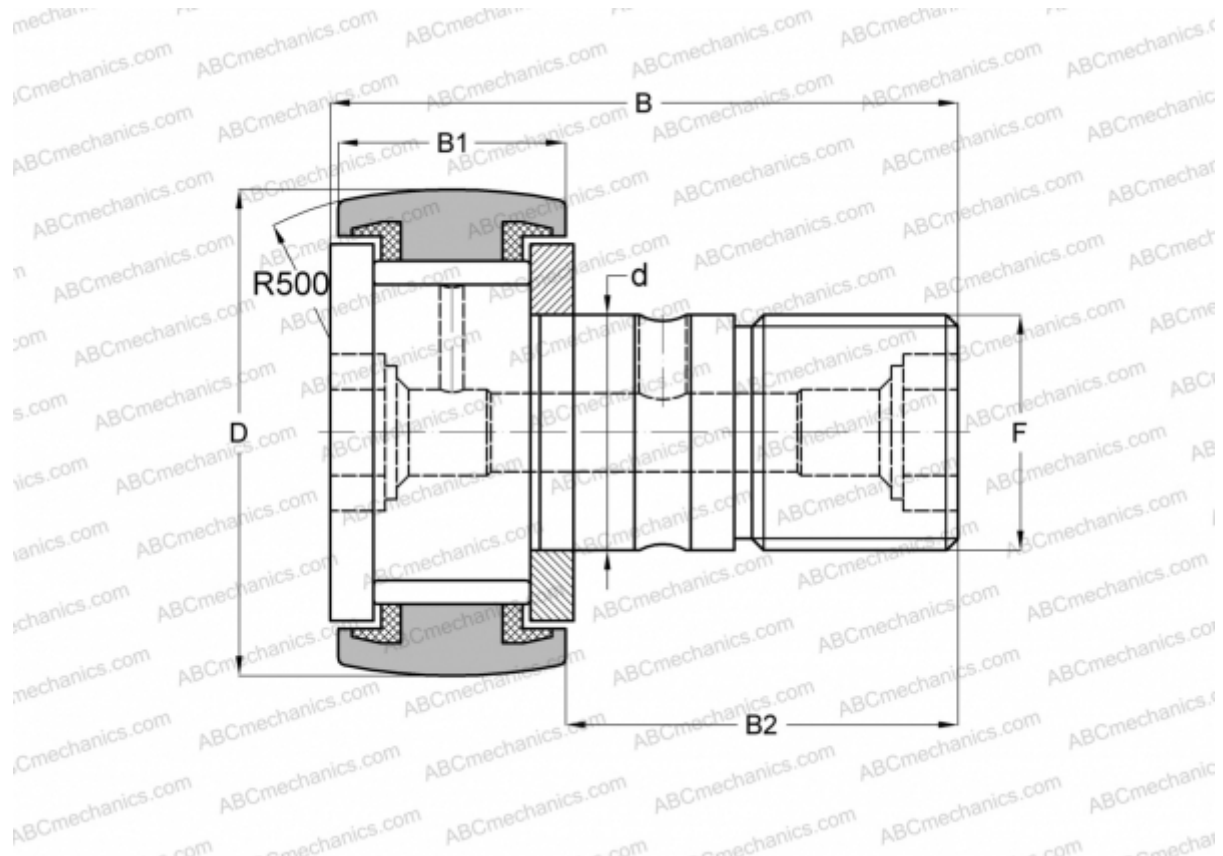

CCF-1 3/8-S McGill

Опорные ролики с цапфой

ТИП: Роликоподшипники, Опорные ролики с цапфой, С осевым центрированием, без сепаратора, пластмассовые упорные шайбы с двух сторон, дюймовые

Технические характеристики

РАЗМЕРЫ, ММ

d	12,700
D	34,925
B	51,594
B1	19,844
B2	31,750
F	1/2-20

МАССА, КГ 0,157

ПРОИЗВОДИТЕЛЬ [McGill](#)

АНАЛОГИ

ABC	CR 22 VUUR
IKO	CR 22 VUUR
TORRINGTON	CRSC-22
INA	CF 22 PPY