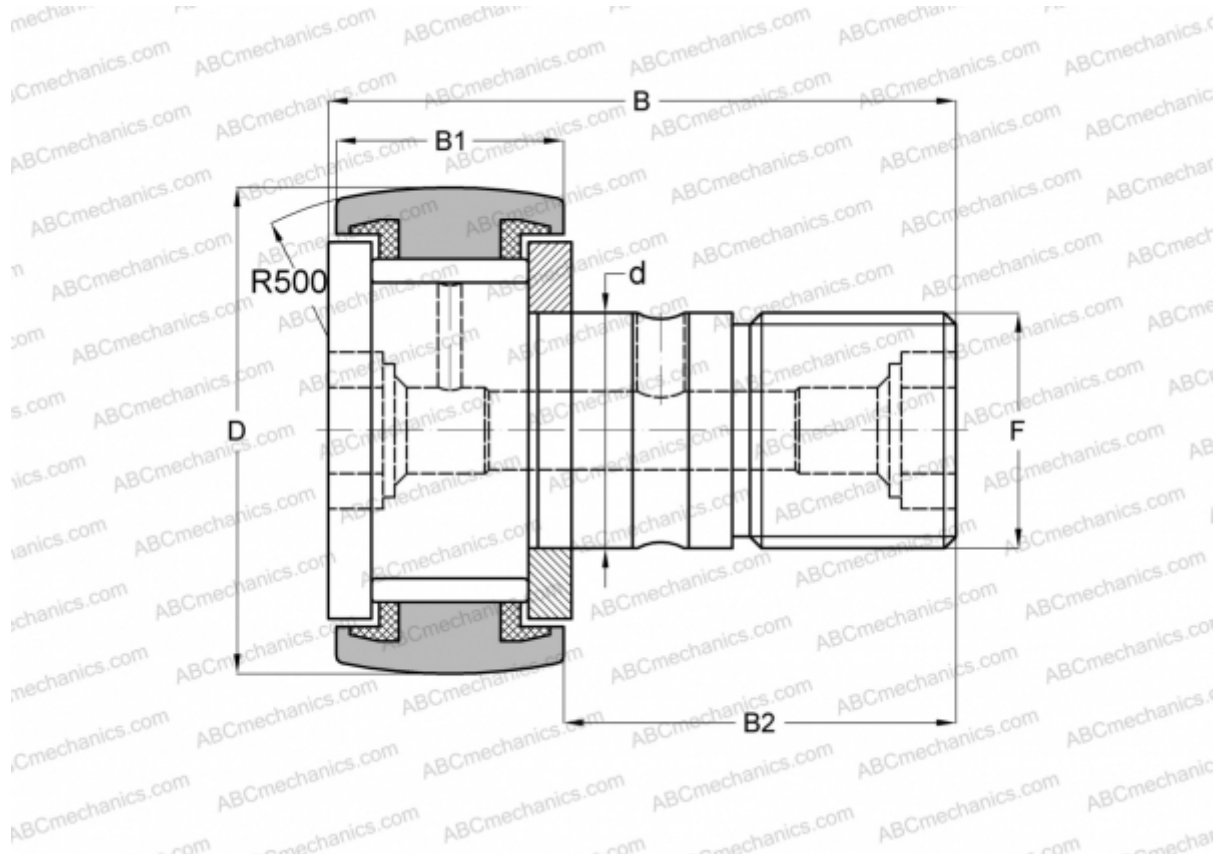

CRSC-24 TORRINGTON

Опорные ролики с цапфой

ТИП: Роликоподшипники, Опорные ролики с цапфой, С осевым центрированием, без сепаратора, пластмассовые упорные шайбы с двух сторон, дюймовые

Технические характеристики

РАЗМЕРЫ, ММ

d	15,875
D	38,100
B	61,119
B1	23,019
B2	38,100
F	5/8-18

МАССА, КГ 0,225

ПРОИЗВОДИТЕЛЬ [TORRINGTON](#)

АНАЛОГИ

ABC	CR 24 VUUR
IKO	CR 24 VUUR
INA	CF 24 PPY
McGill	CCF-1 1/2-S