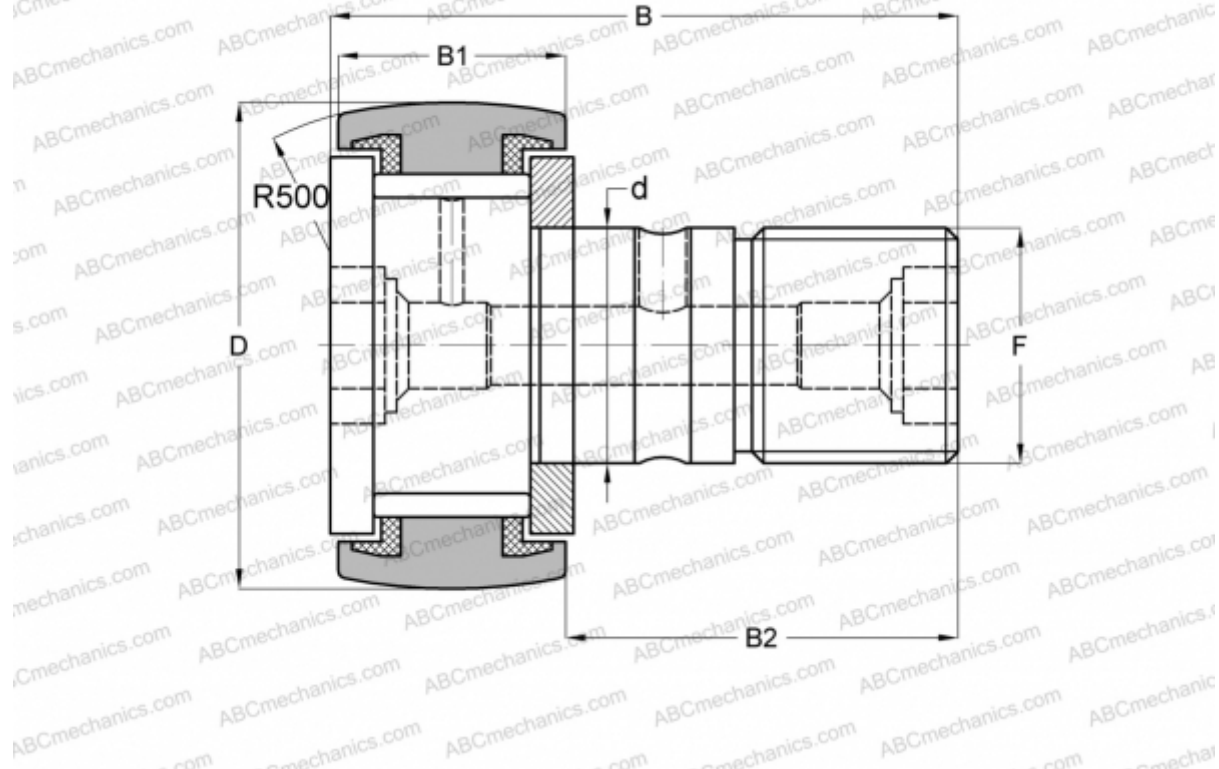

CF 24 PPY INA

Опорные ролики с цапфой

ТИП: Роликоподшипники, Опорные ролики с цапфой, С осевым центрированием, без сепаратора, пластмассовые упорные шайбы с двух сторон, дюймовые

Технические характеристики

РАЗМЕРЫ, ММ

d	15,875
D	38,100
B	61,119
B1	23,019
B2	38,100
F	5/8-18

МАССА, КГ 0,225

ПРОИЗВОДИТЕЛЬ [INA](#)

АНАЛОГИ

ABC	CR 24 VUUR
IKO	CR 24 VUUR
TORRINGTON	CRSC-24
McGill	CCF-1 1/2-S