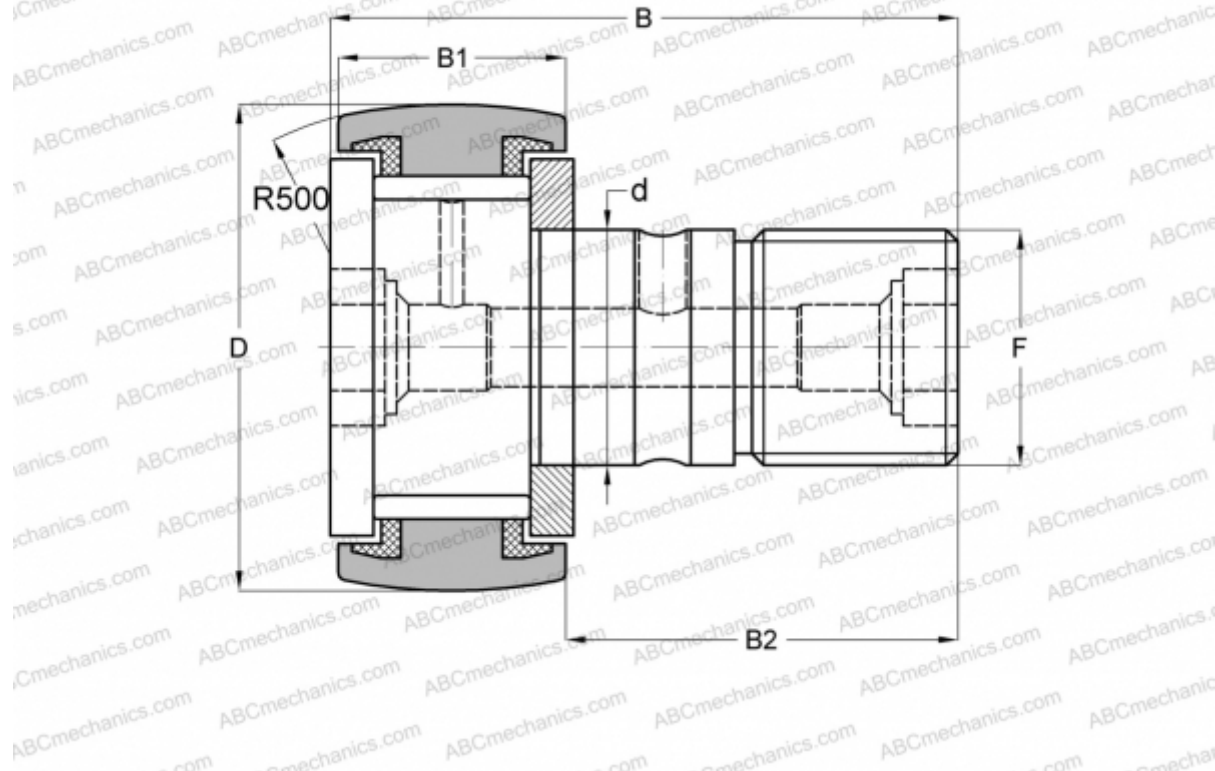

CR 28 VUUR ABC

Опорные ролики с цапфой

ТИП: Роликоподшипники, Опорные ролики с цапфой, С осевым центрированием, без сепаратора, пластмассовые упорные шайбы с двух сторон, дюймовые

Технические характеристики

РАЗМЕРЫ, ММ

d	19,050
D	44,450
B	70,644
B1	26,194
B2	44,450
F	3/4-16

МАССА, КГ 0,365

ПРОИЗВОДИТЕЛЬ [ABC](#)

АНАЛОГИ

IKO	CR 28 VUUR
TORRINGTON	CRSC-28
INA	CF 28 PPY
McGill	CCF-1 3/4-S