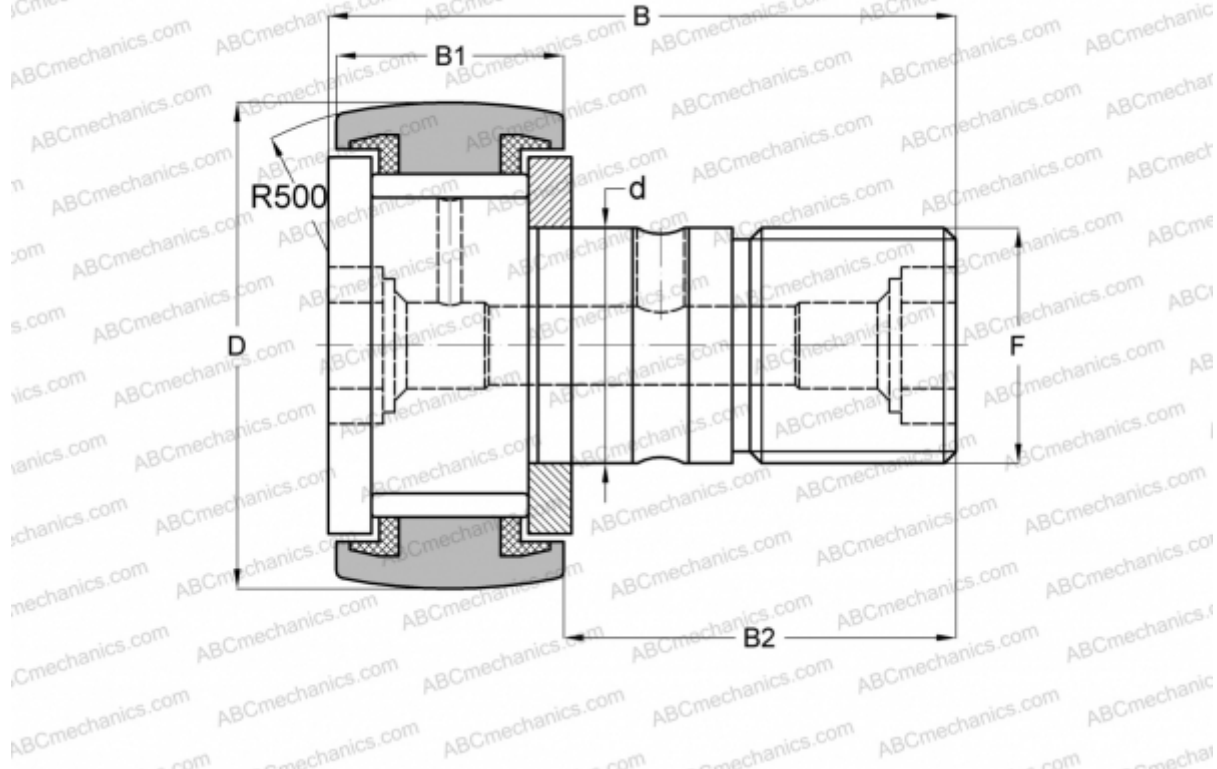

CF 28 PPY INA

Опорные ролики с цапфой

ТИП: Роликоподшипники, Опорные ролики с цапфой, С осевым центрированием, без сепаратора, пластмассовые упорные шайбы с двух сторон, дюймовые

Технические характеристики

РАЗМЕРЫ, ММ

d	19,050
D	44,450
B	70,644
B1	26,194
B2	44,450
F	3/4-16

МАССА, КГ 0,365

ПРОИЗВОДИТЕЛЬ [INA](#)

АНАЛОГИ

ABC	CR 28 VUUR
IKO	CR 28 VUUR
TORRINGTON	CRSC-28
McGill	CCF-1 3/4-S