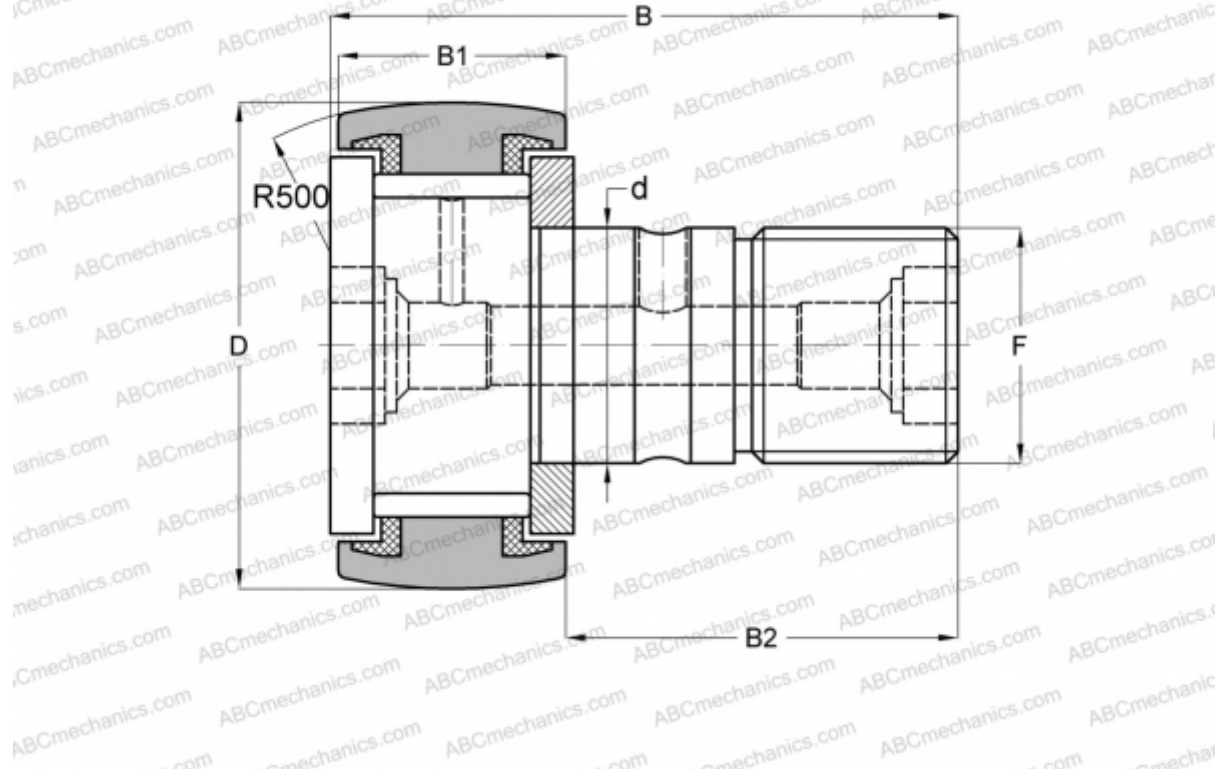

## CR 30 VUUR ABC

Опорные ролики с цапфой

ТИП: Роликоподшипники, Опорные ролики с цапфой, С осевым центрированием, без сепаратора, пластмассовые упорные шайбы с двух сторон, дюймовые

### Технические характеристики

#### РАЗМЕРЫ, ММ

d	19,050
D	47,625
B	70,644
B1	26,194
B2	44,450
F	3/4-16

**МАССА, КГ** 0,410

**ПРОИЗВОДИТЕЛЬ** [ABC](#)