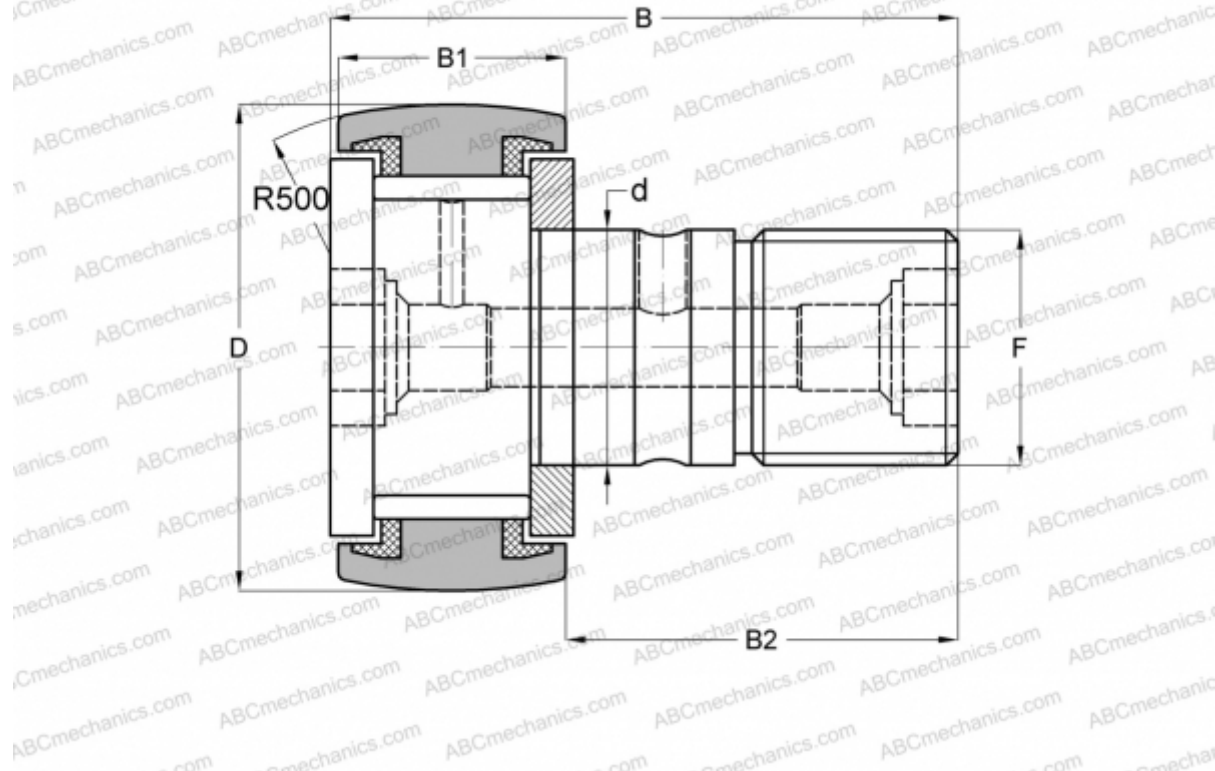

## CF 30 PPU INA

Опорные ролики с цапфой

ТИП: Роликоподшипники, Опорные ролики с цапфой, С осевым центрированием, без сепаратора, пластмассовые упорные шайбы с двух сторон, дюймовые

### Технические характеристики

#### РАЗМЕРЫ, ММ

d	19,050
D	47,625
B	70,644
B1	26,194
B2	44,450
F	3/4-16

**МАССА, КГ** 0,410

**ПРОИЗВОДИТЕЛЬ** [INA](#)