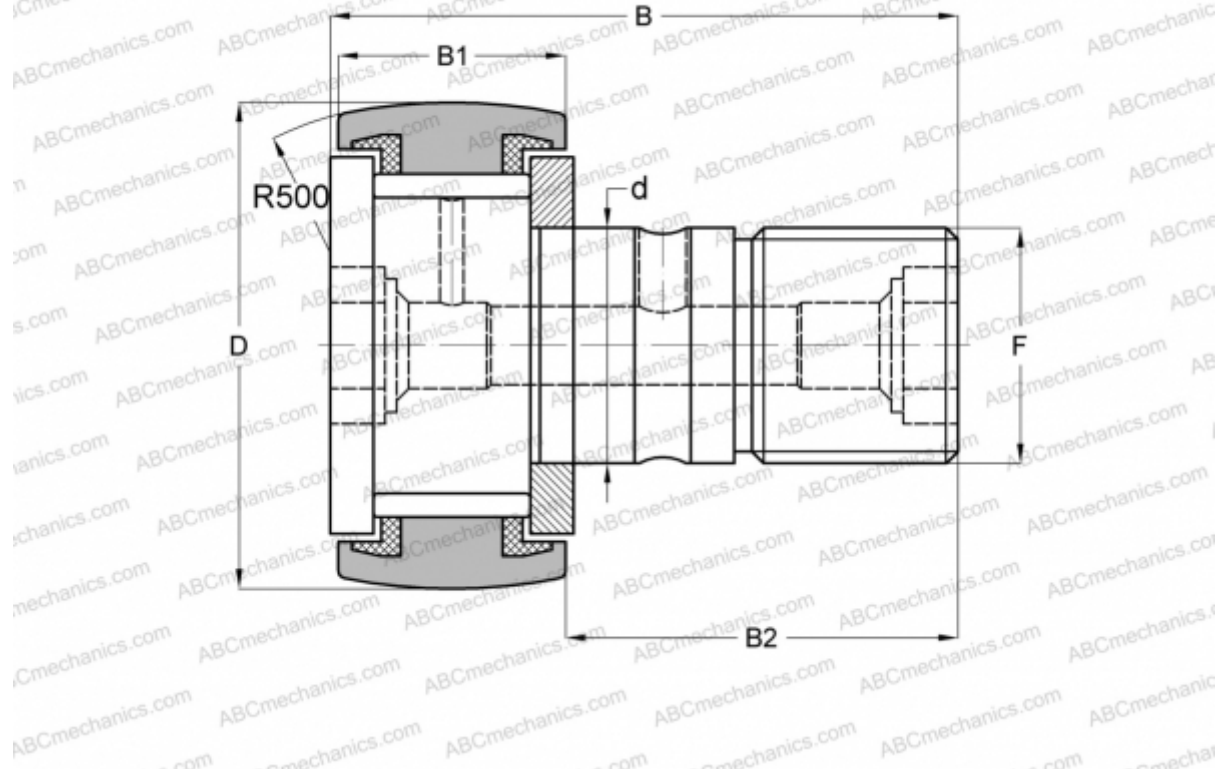

## CR 32 VUUR ABC

Опорные ролики с цапфой

ТИП: Роликоподшипники, Опорные ролики с цапфой, С осевым центрированием, без сепаратора, пластмассовые упорные шайбы с двух сторон, дюймовые

### Технические характеристики

#### РАЗМЕРЫ, ММ

d	22,225
D	50,800
B	83,344
B1	32,544
B2	50,800
F	7/8-14

**МАССА, КГ** 0,615

**ПРОИЗВОДИТЕЛЬ** [ABC](#)