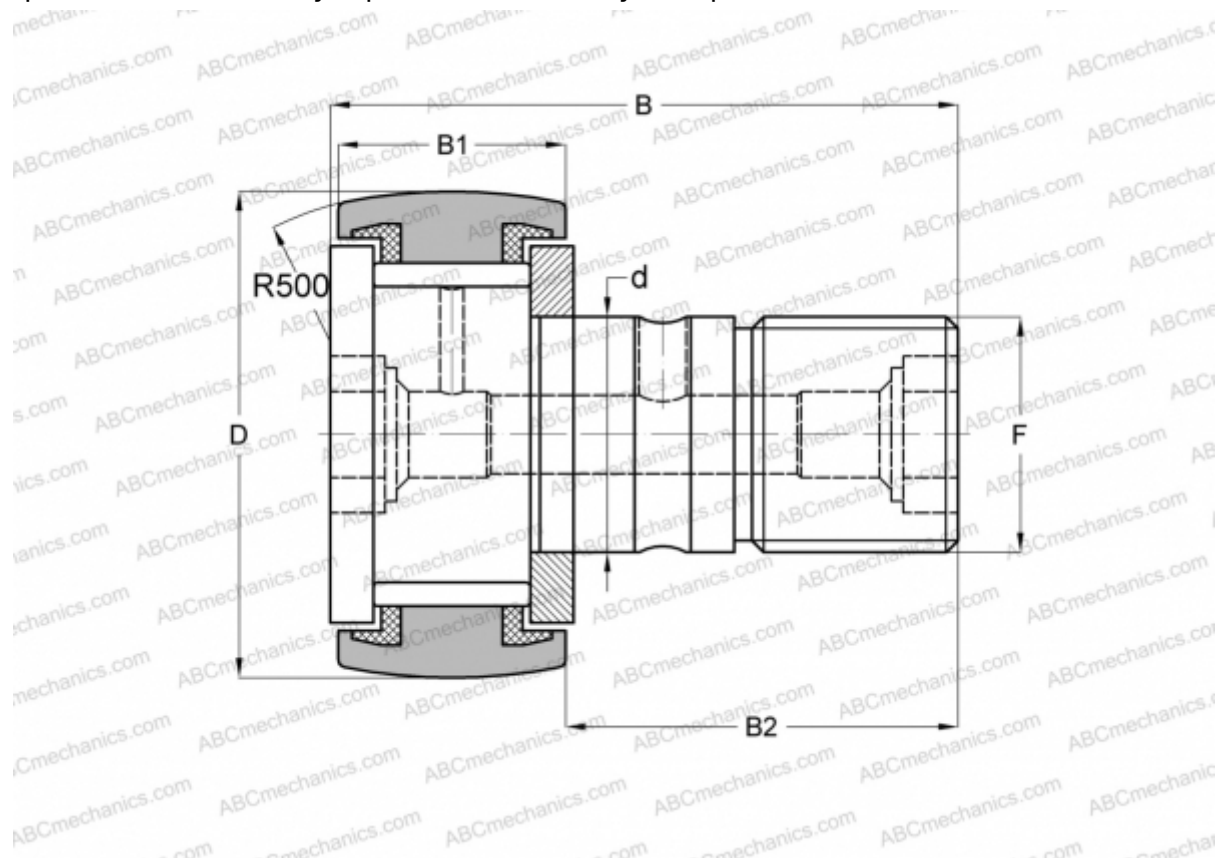

## CR 32 VUUR IKO

Опорные ролики с цапфой

ТИП: Роликоподшипники, Опорные ролики с цапфой, С осевым центрированием, без сепаратора, пластмассовые упорные шайбы с двух сторон, дюймовые

### Технические характеристики

#### РАЗМЕРЫ, ММ

d	22,225
D	50,800
B	83,344
B1	32,544
B2	50,800
F	7/8-14

**МАССА, КГ** 0,615

**ПРОИЗВОДИТЕЛЬ** [IKO](#)