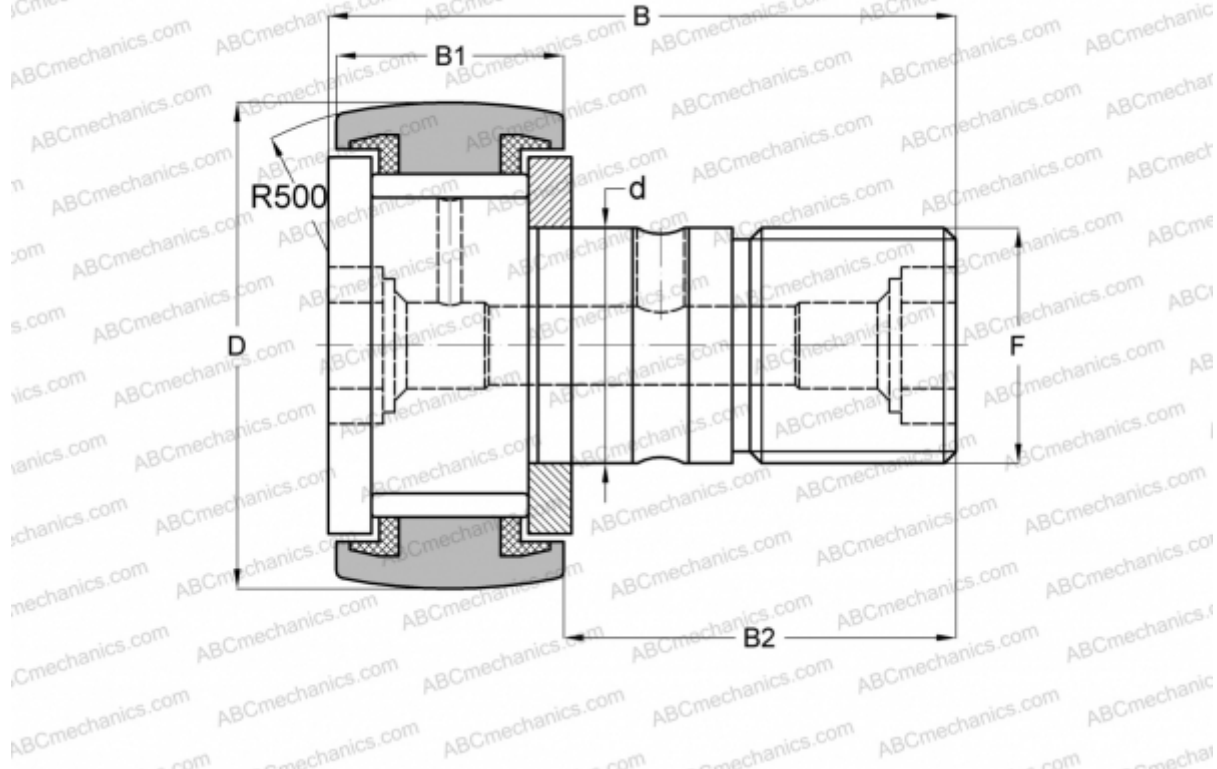

CF 32 PPU INA

Опорные ролики с цапфой

ТИП: Роликоподшипники, Опорные ролики с цапфой, С осевым центрированием, без сепаратора, пластмассовые упорные шайбы с двух сторон, дюймовые

Технические характеристики

РАЗМЕРЫ, ММ

d	22,225
D	50,800
B	83,344
B1	32,544
B2	50,800
F	7/8-14

МАССА, КГ 0,615

ПРОИЗВОДИТЕЛЬ [INA](#)

АНАЛОГИ

ABC	CR 32 VUUR
IKO	CR 32 VUUR
TORRINGTON	CRSC-32
McGill	CCF-2-S