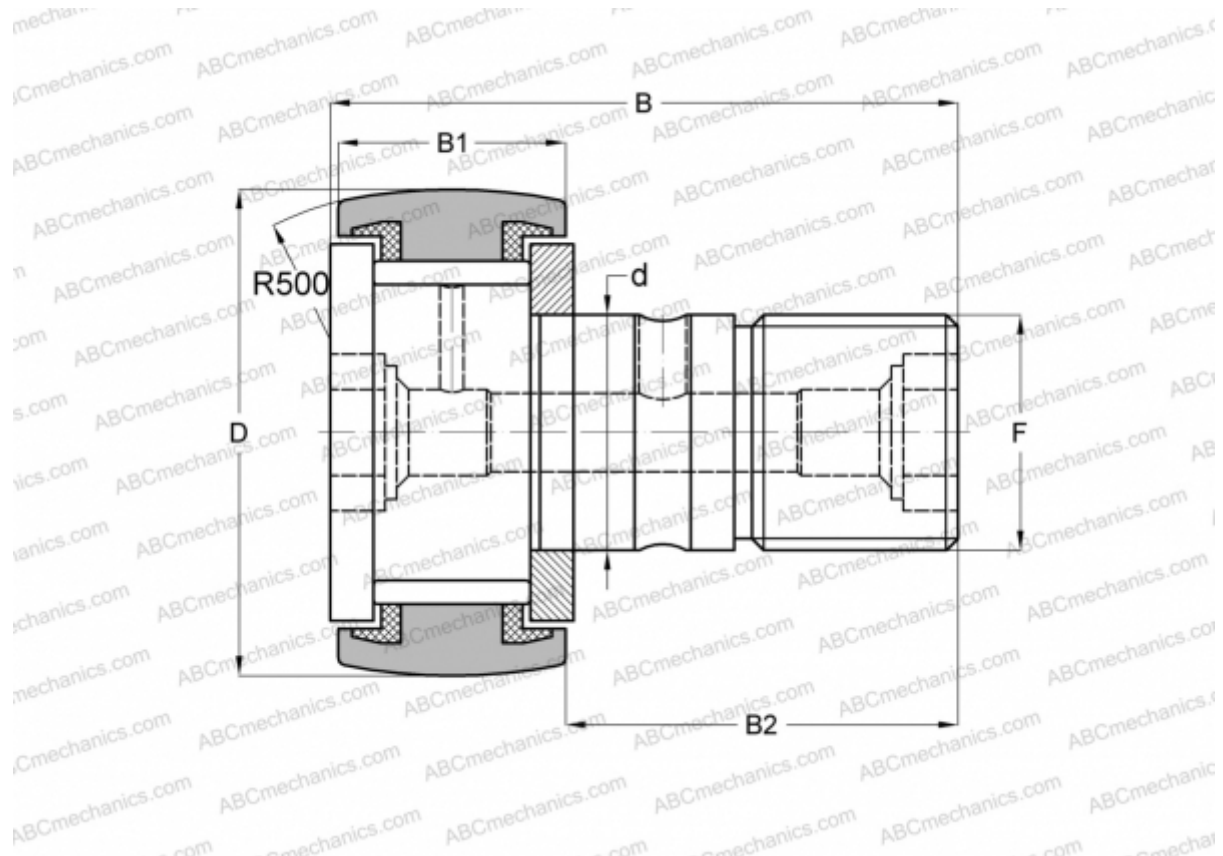

CCF-2-S McGill

Опорные ролики с цапфой

ТИП: Роликоподшипники, Опорные ролики с цапфой, С осевым центрированием, без сепаратора, пластмассовые упорные шайбы с двух сторон, дюймовые

Технические характеристики

РАЗМЕРЫ, ММ

d	22,225
D	50,800
B	83,344
B1	32,544
B2	50,800
F	7/8-14

МАССА, КГ 0,615

ПРОИЗВОДИТЕЛЬ [McGill](#)

АНАЛОГИ

ABC	CR 32 VUUR
IKO	CR 32 VUUR
TORRINGTON	CRSC-32
INA	CF 32 PPY