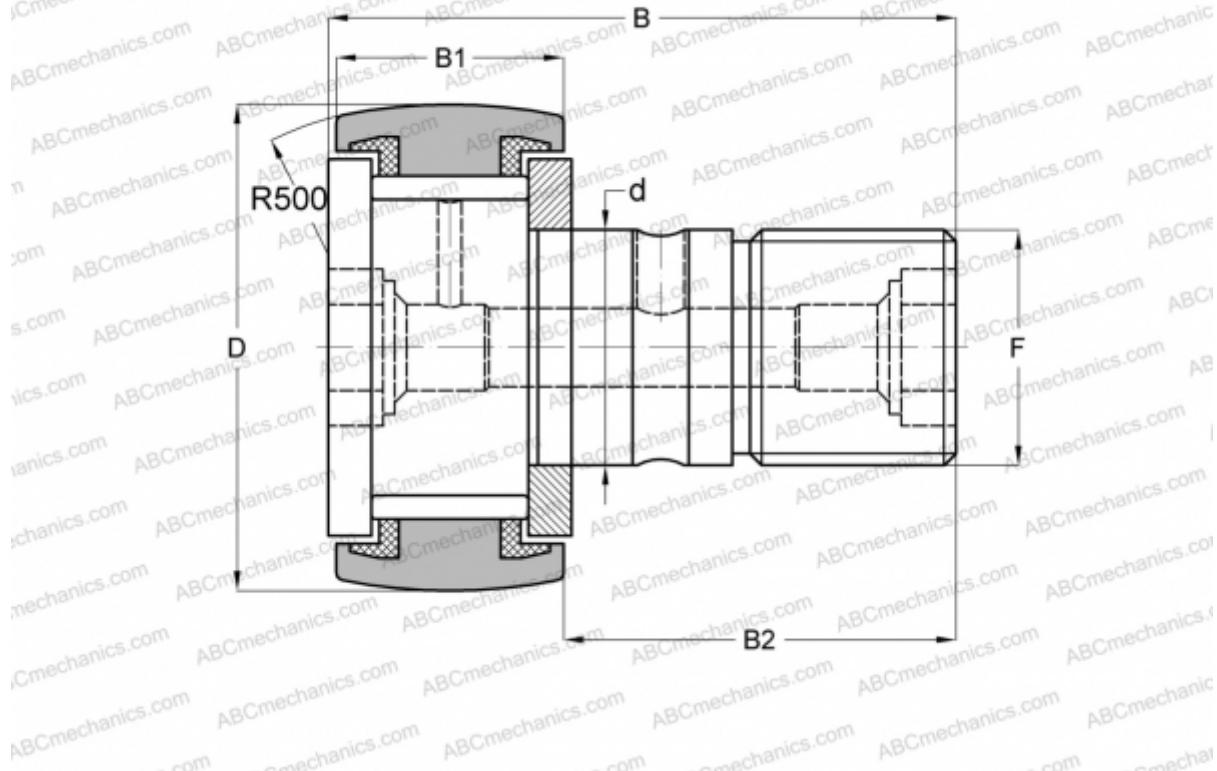

## CR 48 VUUR ABC

Опорные ролики с цапфой

ТИП: Роликоподшипники, Опорные ролики с цапфой, С осевым центрированием, без сепаратора, пластмассовые упорные шайбы с двух сторон, дюймовые

### Технические характеристики

#### РАЗМЕРЫ, ММ

d	31,750
D	76,200
B	109,900
B1	46,400
B2	63,500
F	1 1/4-12

**МАССА, КГ** 1,960

**ПРОИЗВОДИТЕЛЬ** [ABC](#)