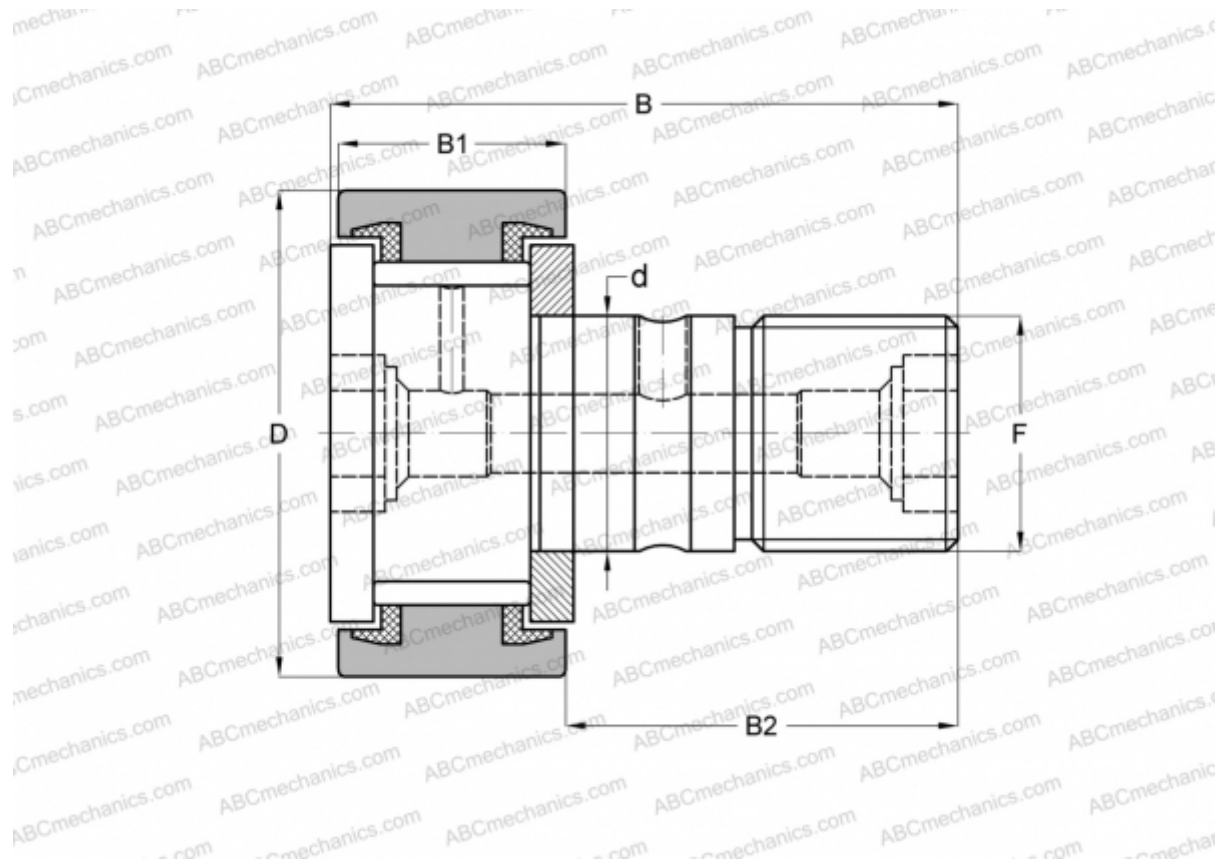

CF-1/2-N-S McGill

Опорные ролики с цапфой

ТИП: Роликоподшипники, Опорные ролики с цапфой, С осевым центрированием, без сепаратора, пластмассовые упорные шайбы с двух сторон, цилиндрическое наружное кольцо, дюймовые

Технические характеристики

РАЗМЕРЫ, ММ

d	4,826
D	12,700
B	22,225
B1	9,525
B2	12,700
F	NO. 10-32

МАССА, КГ 0,009

ПРОИЗВОДИТЕЛЬ [McGill](#)

АНАЛОГИ

ABC	CR 8 VUU
IKO	CR 8 VUU
TORRINGTON	CRS-8