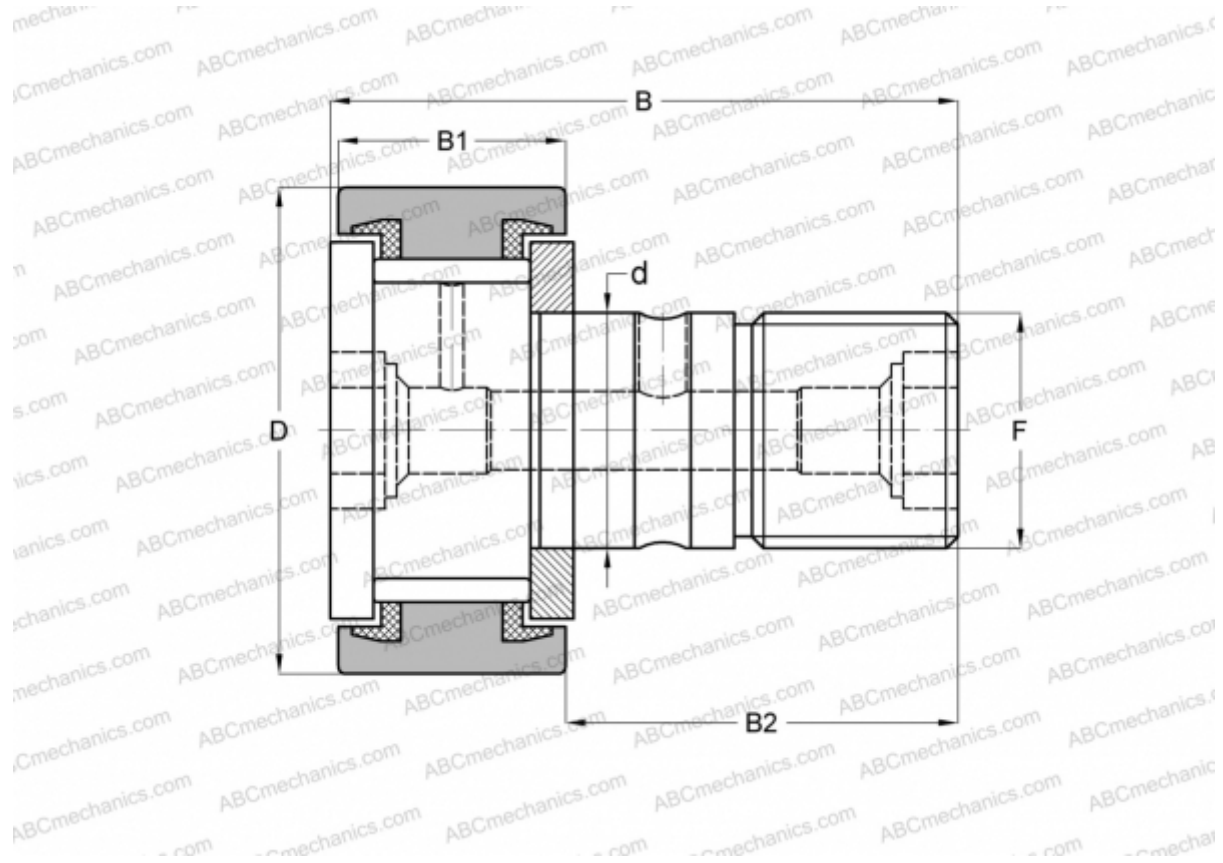

CRS-8-1 TORRINGTON

Опорные ролики с цапфой

ТИП: Роликоподшипники, Опорные ролики с цапфой, С осевым центрированием, без сепаратора, пластмассовые упорные шайбы с двух сторон, цилиндрическое наружное кольцо, дюймовые

Технические характеристики

РАЗМЕРЫ, ММ

d	4,826
D	12,700
B	26,194
B1	10,319
B2	15,875
F	NO. 10-32

МАССА, КГ 0,010

ПРОИЗВОДИТЕЛЬ [TORRINGTON](#)

АНАЛОГИ

ABC	CR 8-1 VUU
IKO	CR 8-1 VUU
INA	CF 8-1 PP
McGill	CF-1/2-S