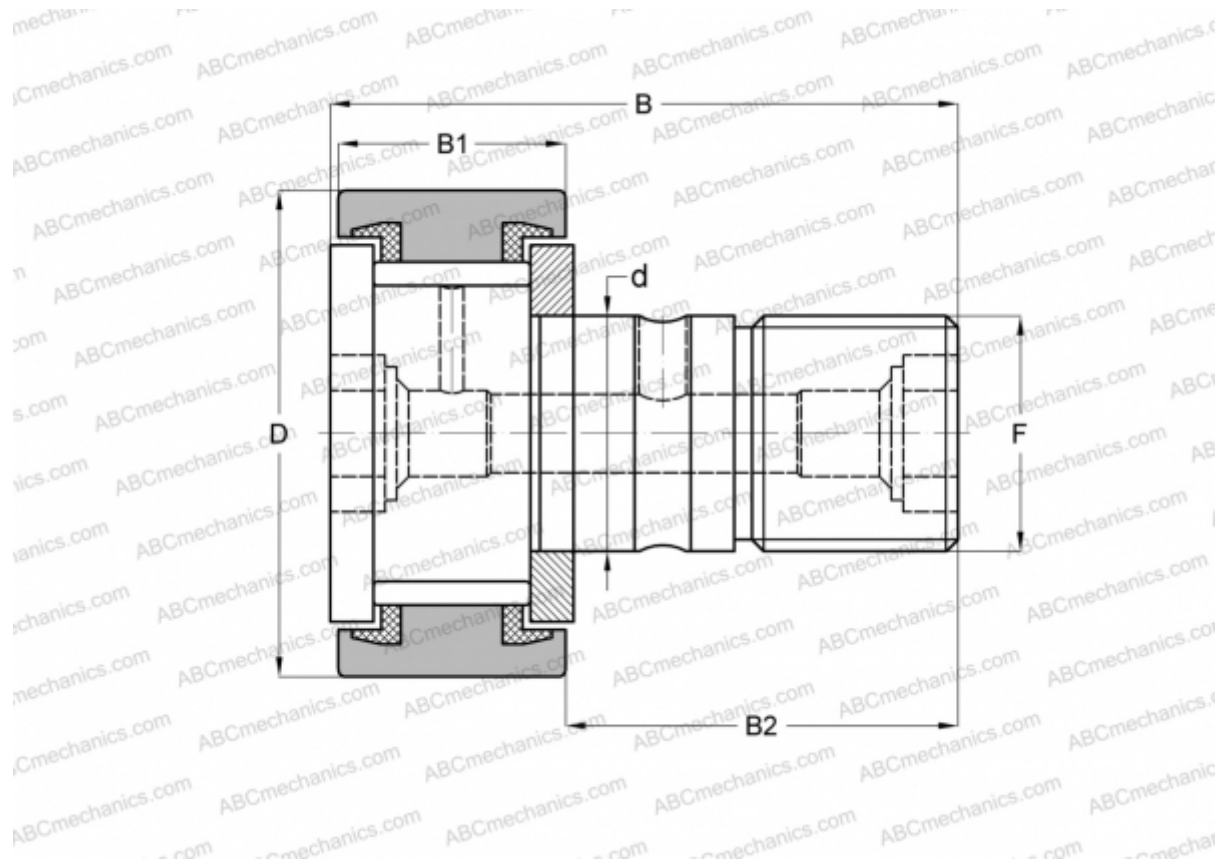

CF 8-1 PP INA

Опорные ролики с цапфой

ТИП: Роликоподшипники, Опорные ролики с цапфой, С осевым центрированием, без сепаратора, пластмассовые упорные шайбы с двух сторон, цилиндрическое наружное кольцо, дюймовые

Технические характеристики

РАЗМЕРЫ, ММ

d	4,826
D	12,700
B	26,194
B1	10,319
B2	15,875
F	NO. 10-32

МАССА, КГ 0,010

ПРОИЗВОДИТЕЛЬ [INA](#)

АНАЛОГИ

ABC	CR 8-1 VUU
IKO	CR 8-1 VUU
TORRINGTON	CRS-8-1
McGill	CF-1/2-S