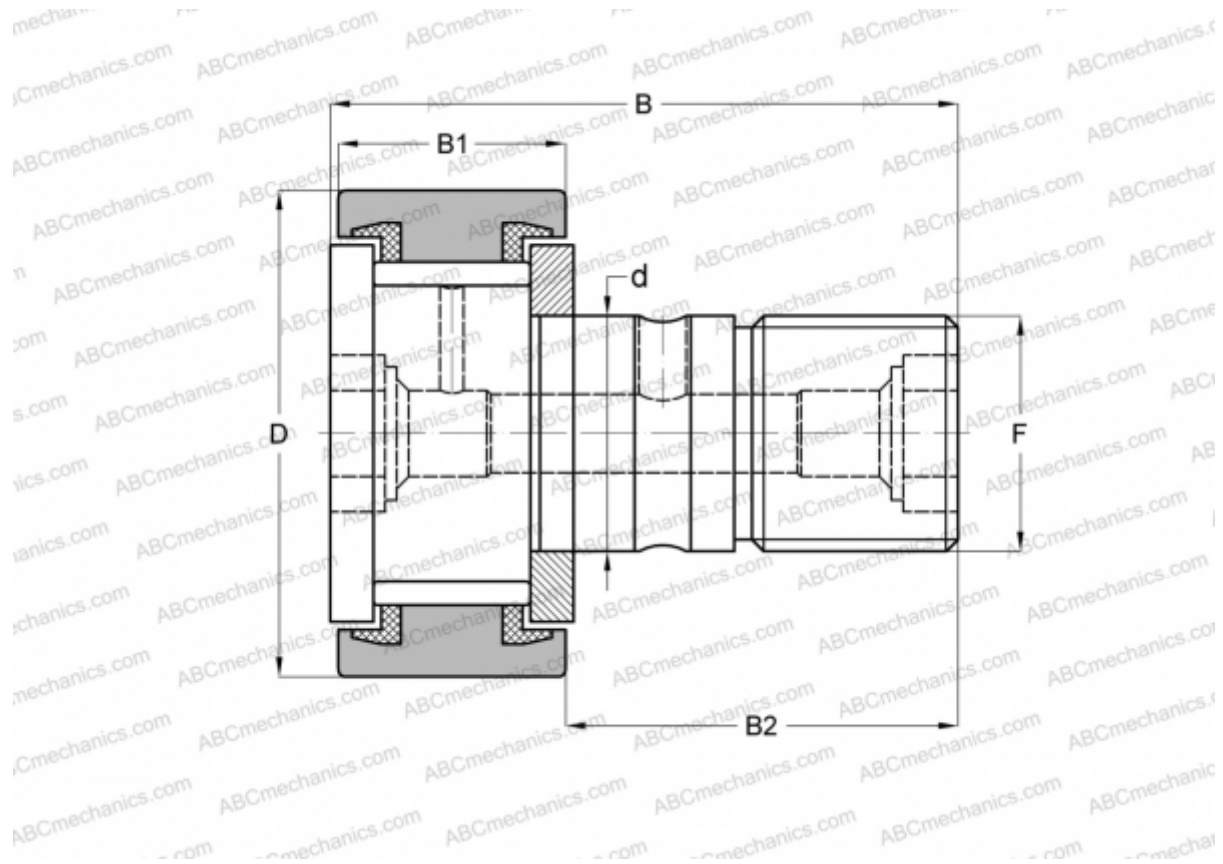

CF-1/2-S McGill

Опорные ролики с цапфой

ТИП: Роликоподшипники, Опорные ролики с цапфой, С осевым центрированием, без сепаратора, пластмассовые упорные шайбы с двух сторон, цилиндрическое наружное кольцо, дюймовые

Технические характеристики

РАЗМЕРЫ, ММ

d	4,826
D	12,700
B	26,194
B1	10,319
B2	15,875
F	NO. 10-32

МАССА, КГ 0,010

ПРОИЗВОДИТЕЛЬ [McGill](#)

АНАЛОГИ

ABC	CR 8-1 VUU
IKO	CR 8-1 VUU
TORRINGTON	CRS-8-1
INA	CF 8-1 PP