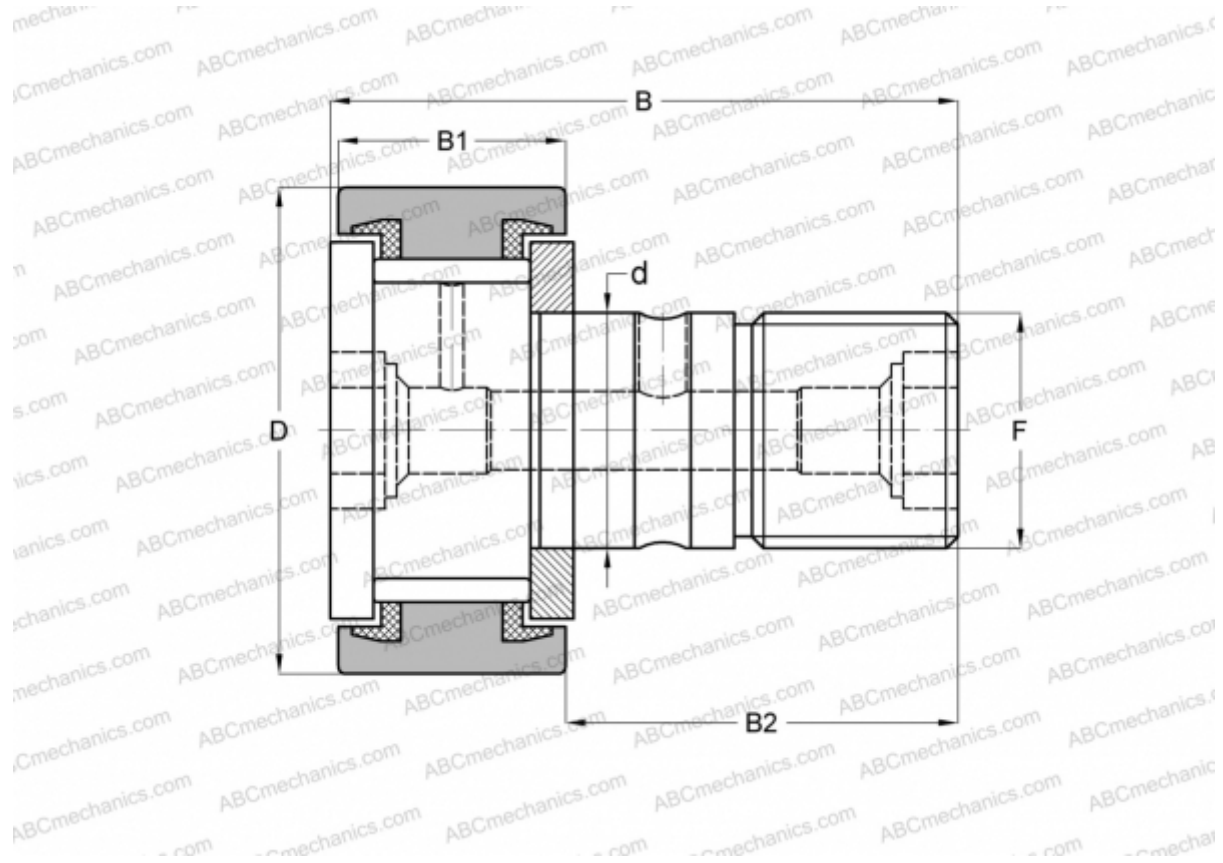

CR 10-1 VUU ABC

Опорные ролики с цапфой

ТИП: Роликоподшипники, Опорные ролики с цапфой, С осевым центрированием, без сепаратора, пластмассовые упорные шайбы с двух сторон, цилиндрическое наружное кольцо, дюймовые

Технические характеристики

РАЗМЕРЫ, ММ

d	6,350
D	15,875
B	30,956
B1	11,906
B2	19,050
F	1/4-28

МАССА, КГ 0,021

ПРОИЗВОДИТЕЛЬ [ABC](#)

АНАЛОГИ

IKO	CR 10-1 VUU
TORRINGTON	CRS-10-1
INA	CF 10-1 PP
McGill	CF-5/8-S