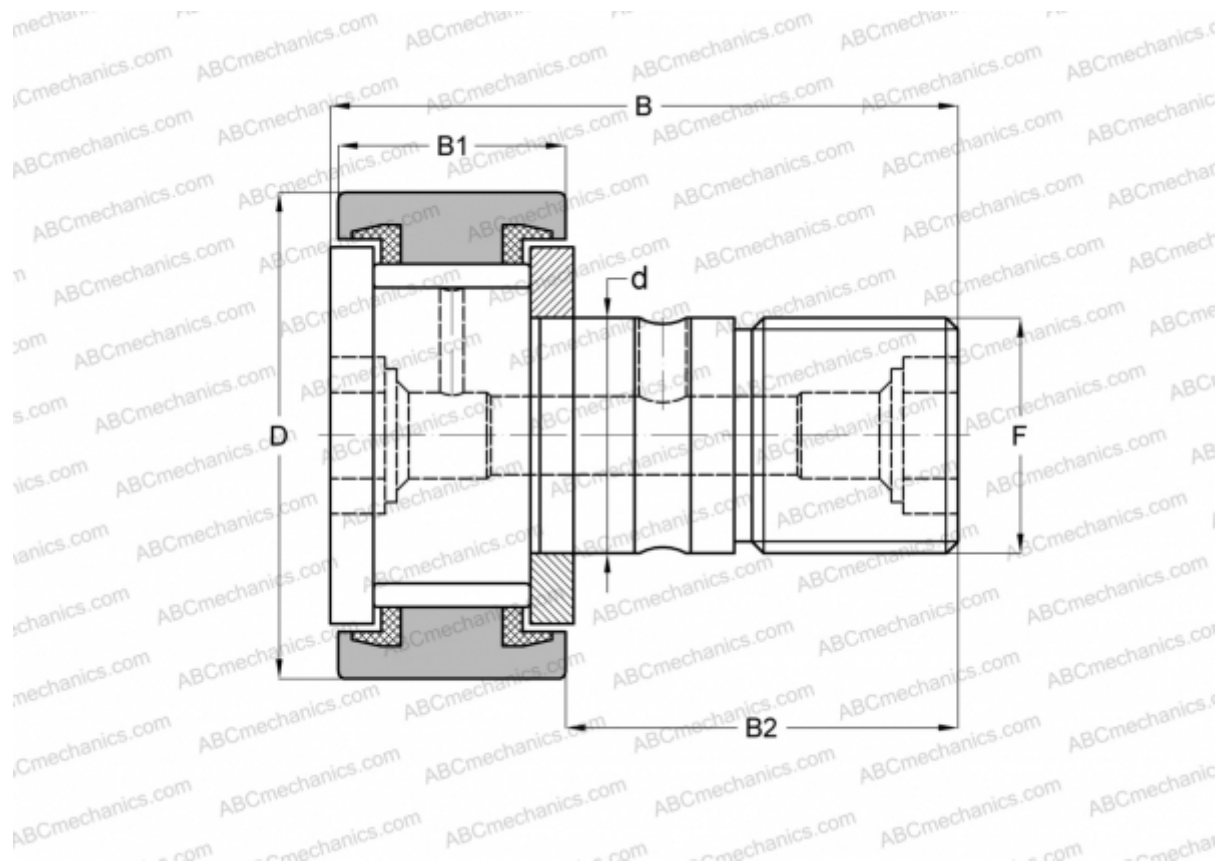

CR 10-1 VUU IKO

Опорные ролики с цапфой

ТИП: Роликоподшипники, Опорные ролики с цапфой, С осевым центрированием, без сепаратора, пластмассовые упорные шайбы с двух сторон, цилиндрическое наружное кольцо, дюймовые

Технические характеристики

РАЗМЕРЫ, ММ

d	6,350
D	15,875
B	30,956
B1	11,906
B2	19,050
F	1/4-28

МАССА, КГ 0,021

ПРОИЗВОДИТЕЛЬ [IKO](#)

АНАЛОГИ

ABC	CR 10-1 VUU
TORRINGTON	CRS-10-1
INA	CF 10-1 PP
McGill	CF-5/8-S

РАСЧЕТНЫЕ ДАННЫЕ

Номинальная динамическая грузоподъёмность, C	6,340 кН
Номинальная статическая грузоподъёмность, Co	8,530 кН