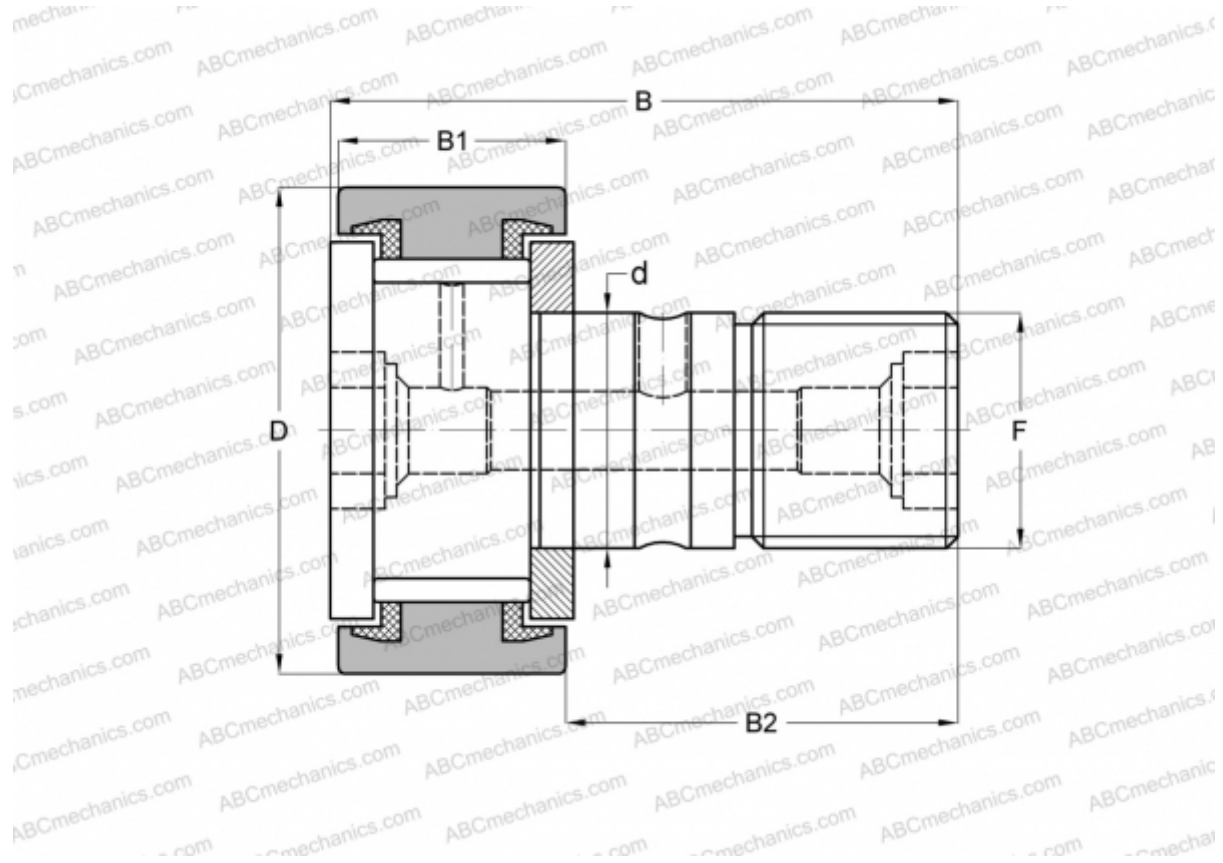

CF 10-1 PP INA

Опорные ролики с цапфой

ТИП: Роликоподшипники, Опорные ролики с цапфой, С осевым центрированием, без сепаратора, пластмассовые упорные шайбы с двух сторон, цилиндрическое наружное кольцо, дюймовые

Технические характеристики

РАЗМЕРЫ, ММ

d	6,350
D	15,875
B	30,956
B1	11,906
B2	19,050
F	1/4-28

МАССА, КГ 0,021

ПРОИЗВОДИТЕЛЬ [INA](#)

АНАЛОГИ

ABC	CR 10-1 VUU
IKO	CR 10-1 VUU
TORRINGTON	CRS-10-1
McGill	CF-5/8-S