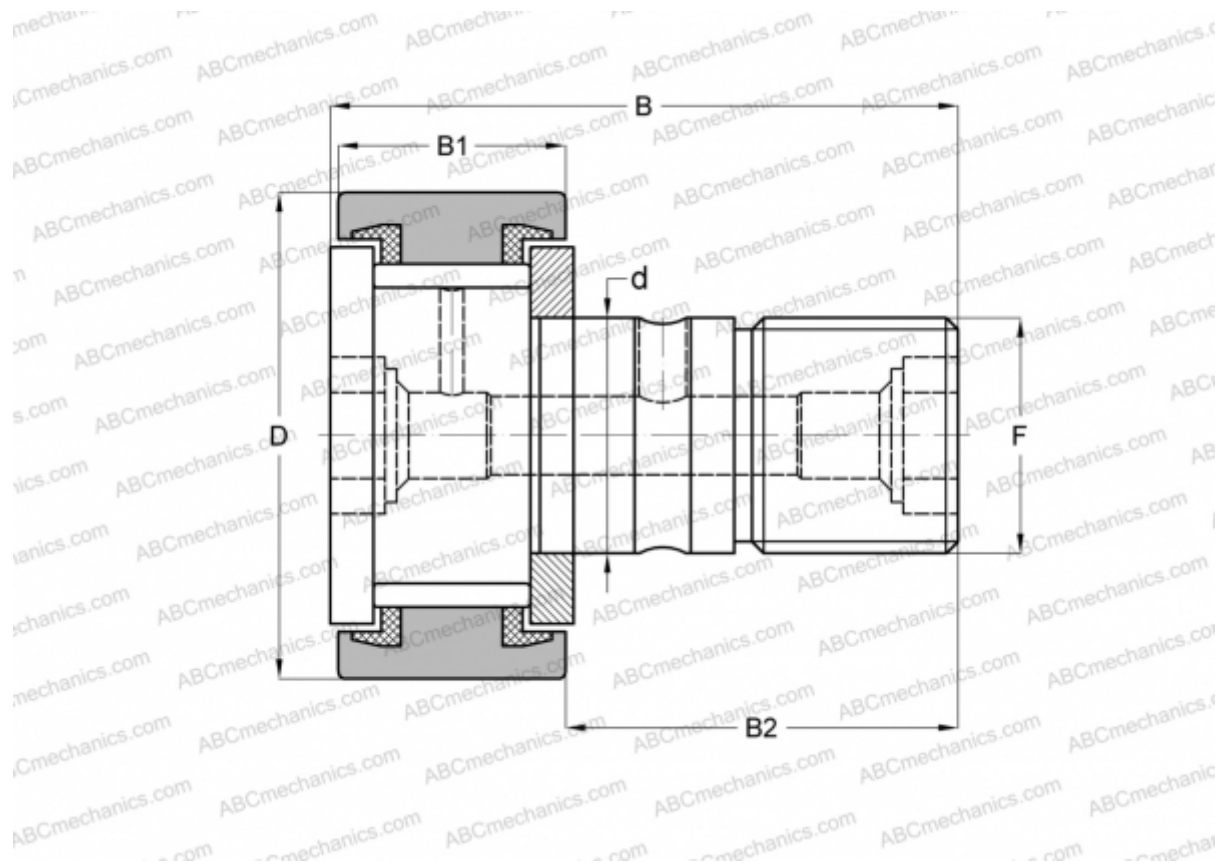

## CR 12 VUU IKO

Опорные ролики с цапфой

ТИП: Роликоподшипники, Опорные ролики с цапфой, С осевым центрированием, без сепаратора, пластмассовые упорные шайбы с двух сторон, цилиндрическое наружное кольцо, дюймовые

### Технические характеристики

#### РАЗМЕРЫ, ММ

d	9,525
D	19,050
B	35,719
B1	13,494
B2	22,225
F	3/8-24

**МАССА, КГ** 0,035

**ПРОИЗВОДИТЕЛЬ** [IKO](#)