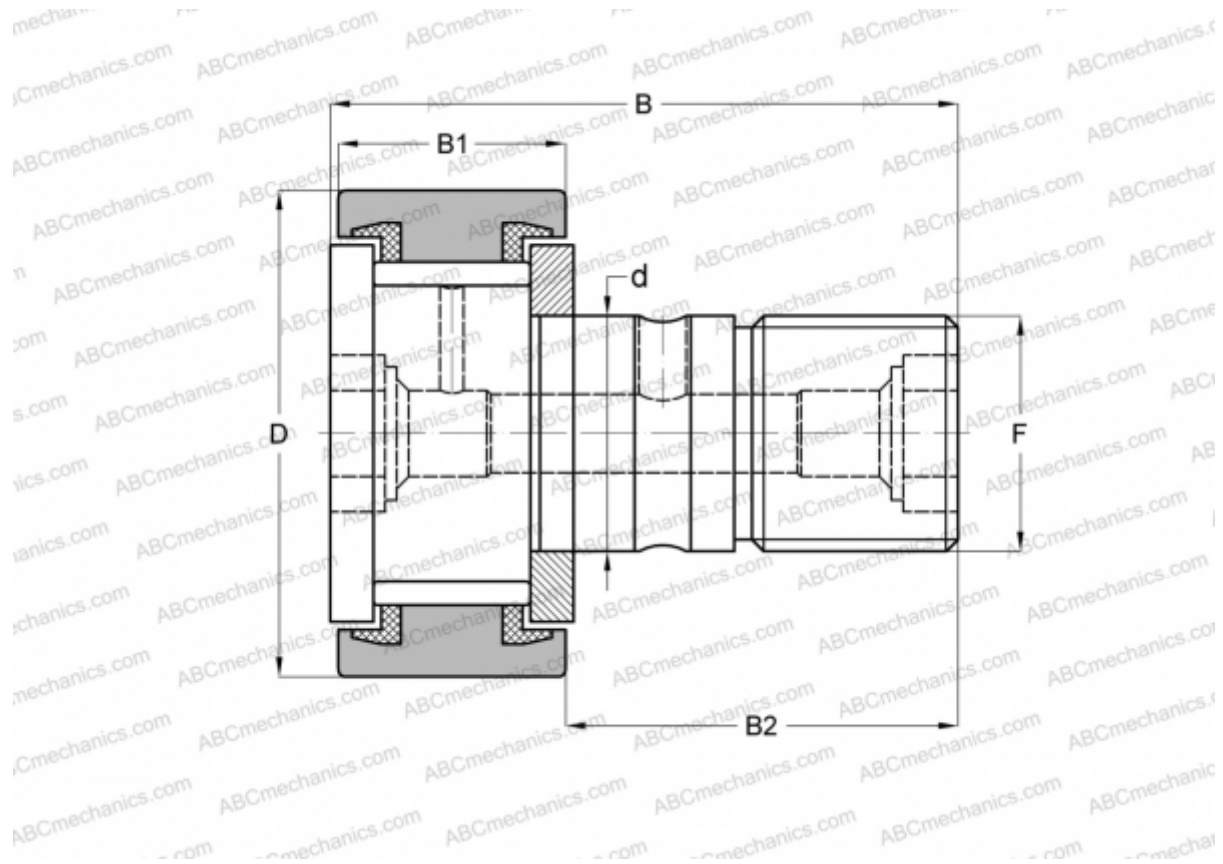

CRS-12 TORRINGTON

Опорные ролики с цапфой

ТИП: Роликоподшипники, Опорные ролики с цапфой, С осевым центрированием, без сепаратора, пластмассовые упорные шайбы с двух сторон, цилиндрическое наружное кольцо, дюймовые

Технические характеристики

РАЗМЕРЫ, ММ

d	9,525
D	19,050
B	35,719
B1	13,494
B2	22,225
F	3/8-24

МАССА, КГ 0,035

ПРОИЗВОДИТЕЛЬ [TORRINGTON](#)

АНАЛОГИ

ABC	CR 12 VUU
IKO	CR 12 VUU
INA	CF 12 PP
McGill	CF-3/4-S