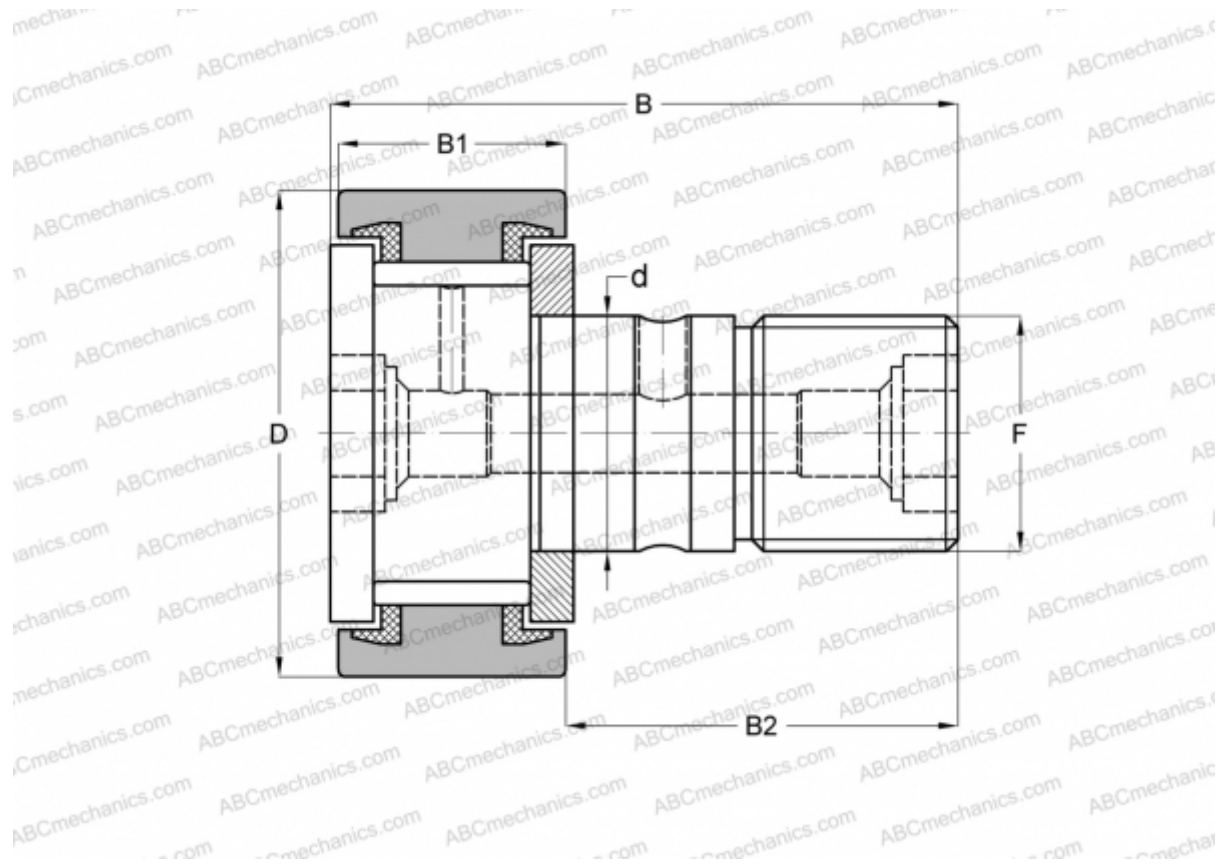

CF 12 PP INA

Опорные ролики с цапфой

ТИП: Роликоподшипники, Опорные ролики с цапфой, С осевым центрированием, без сепаратора, пластмассовые упорные шайбы с двух сторон, цилиндрическое наружное кольцо, дюймовые

Технические характеристики

РАЗМЕРЫ, ММ

d	9,525
D	19,050
B	35,719
B1	13,494
B2	22,225
F	3/8-24

МАССА, КГ 0,035

ПРОИЗВОДИТЕЛЬ [INA](#)

АНАЛОГИ

ABC	CR 12 VUU
IKO	CR 12 VUU
TORRINGTON	CRS-12
McGill	CF-3/4-S