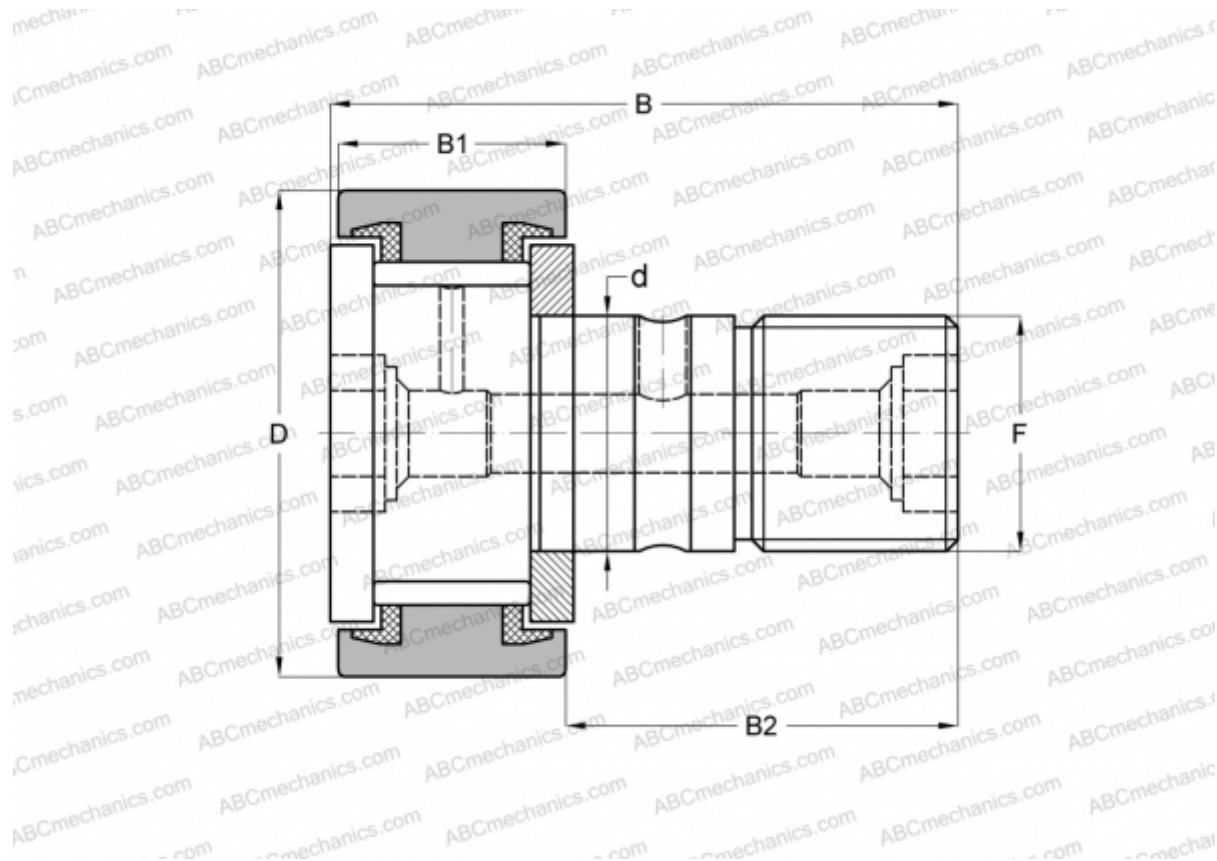

CRS-14 TORRINGTON

Опорные ролики с цапфой

ТИП: Роликоподшипники, Опорные ролики с цапфой, С осевым центрированием, без сепаратора, пластмассовые упорные шайбы с двух сторон, цилиндрическое наружное кольцо, дюймовые

Технические характеристики

РАЗМЕРЫ, ММ

d	9,525
D	22,225
B	35,719
B1	13,494
B2	22,225
F	3/8-24

МАССА, КГ 0,046

ПРОИЗВОДИТЕЛЬ [TORRINGTON](#)

АНАЛОГИ

ABC	CR 14 VUU
IKO	CR 14 VUU
INA	CF 14 PP
McGill	CF-7/8-S