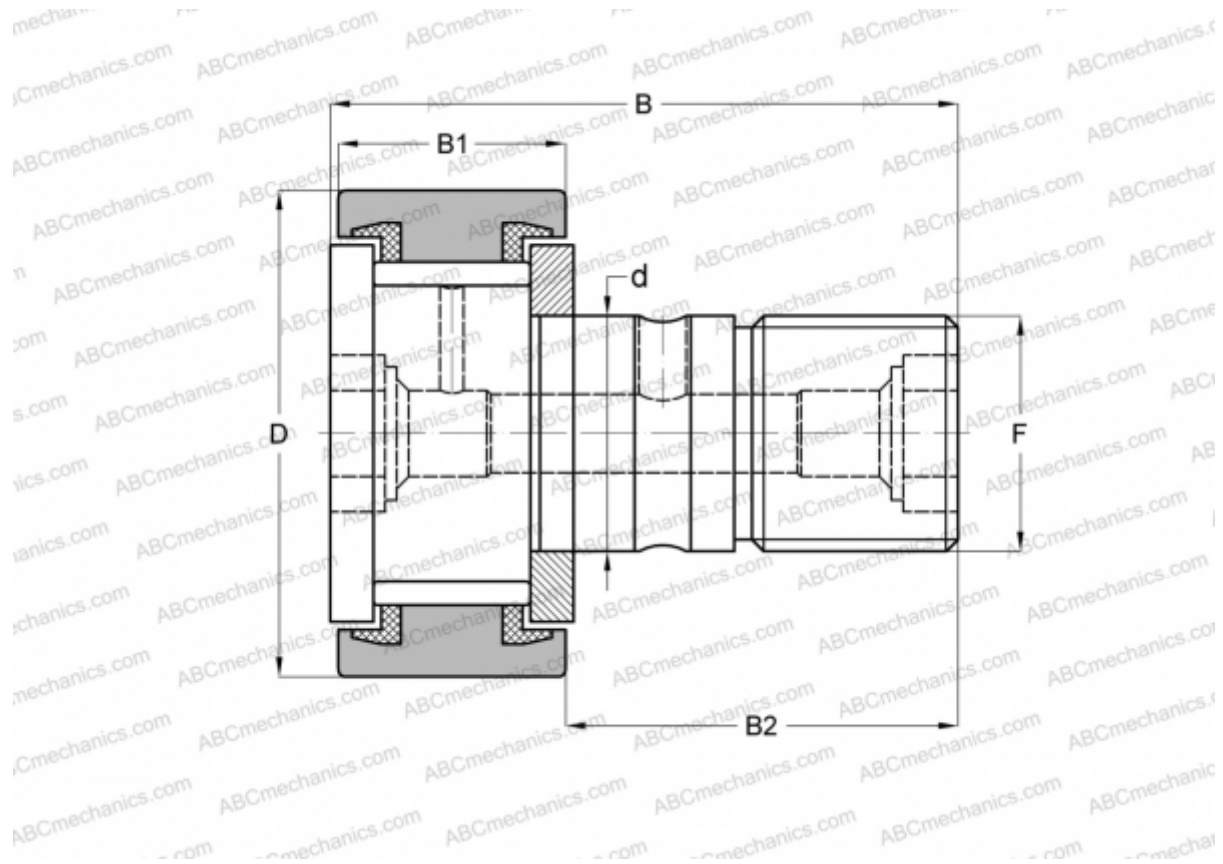

CF 14 PP INA

Опорные ролики с цапфой

ТИП: Роликоподшипники, Опорные ролики с цапфой, С осевым центрированием, без сепаратора, пластмассовые упорные шайбы с двух сторон, цилиндрическое наружное кольцо, дюймовые

Технические характеристики

РАЗМЕРЫ, ММ

d	9,525
D	22,225
B	35,719
B1	13,494
B2	22,225
F	3/8-24

МАССА, КГ 0,046

ПРОИЗВОДИТЕЛЬ [INA](#)

АНАЛОГИ

ABC	CR 14 VUU
IKO	CR 14 VUU
TORRINGTON	CRS-14
McGill	CF-7/8-S