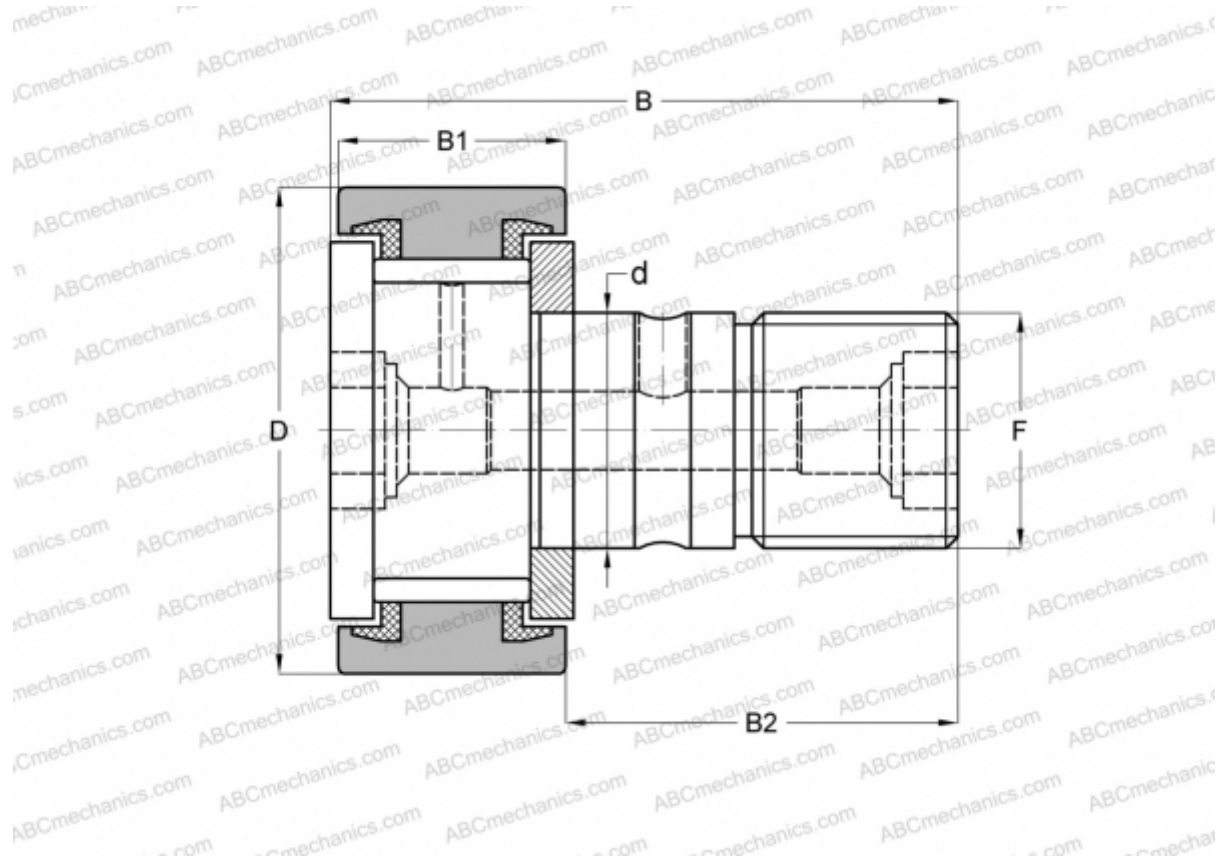

## CR 16 VUU ABC

Опорные ролики с цапфой

ТИП: Роликоподшипники, Опорные ролики с цапфой, С осевым центрированием, без сепаратора, пластмассовые упорные шайбы с двух сторон, цилиндрическое наружное кольцо, дюймовые

### Технические характеристики

#### РАЗМЕРЫ, ММ

d	11,112
D	25,400
B	42,069
B1	16,669
B2	25,400
F	7/16-20

**МАССА, КГ** 0,073

**ПРОИЗВОДИТЕЛЬ** [ABC](#)