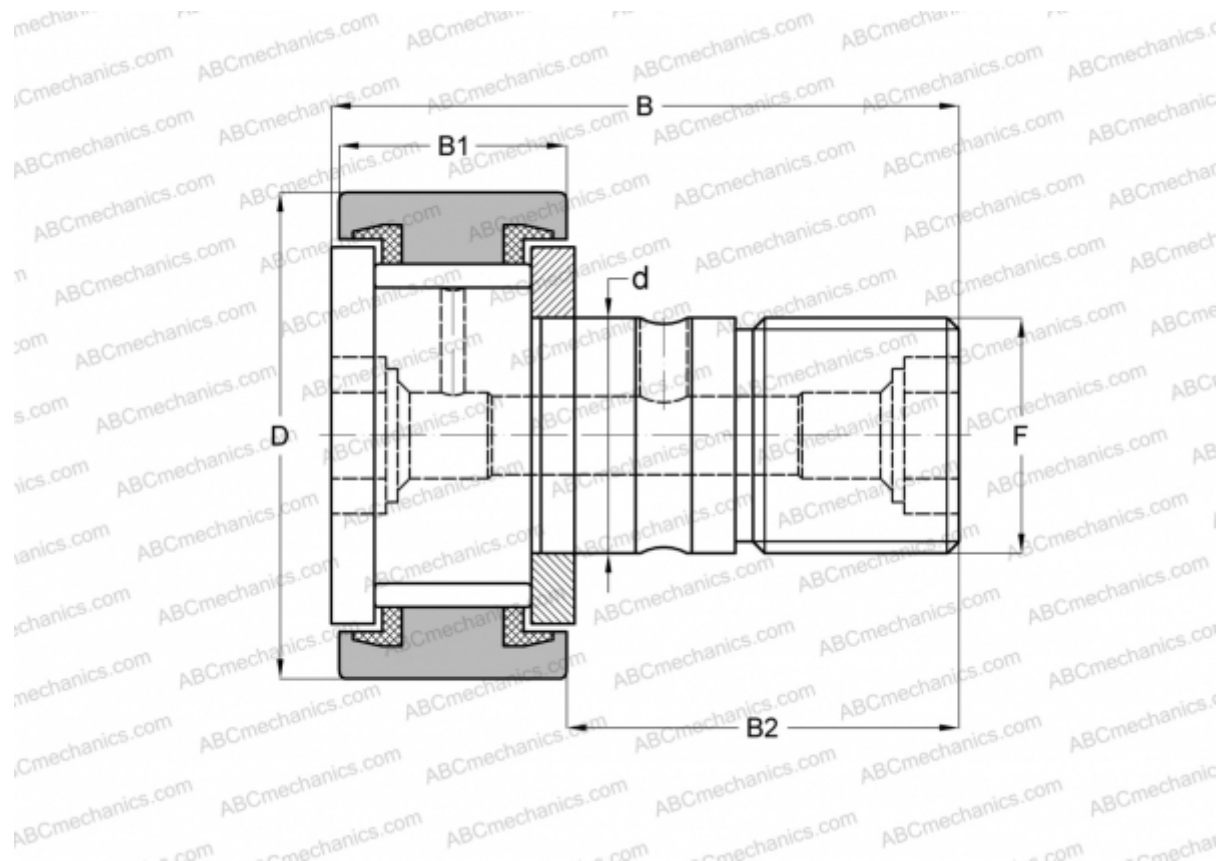

## CR 16 VUU IKO

Опорные ролики с цапфой

ТИП: Роликоподшипники, Опорные ролики с цапфой, С осевым центрированием, без сепаратора, пластмассовые упорные шайбы с двух сторон, цилиндрическое наружное кольцо, дюймовые

### Технические характеристики

#### РАЗМЕРЫ, ММ

d	11,112
D	25,400
B	42,069
B1	16,669
B2	25,400
F	7/16-20

**МАССА, КГ** 0,073

**ПРОИЗВОДИТЕЛЬ** [IKO](#)