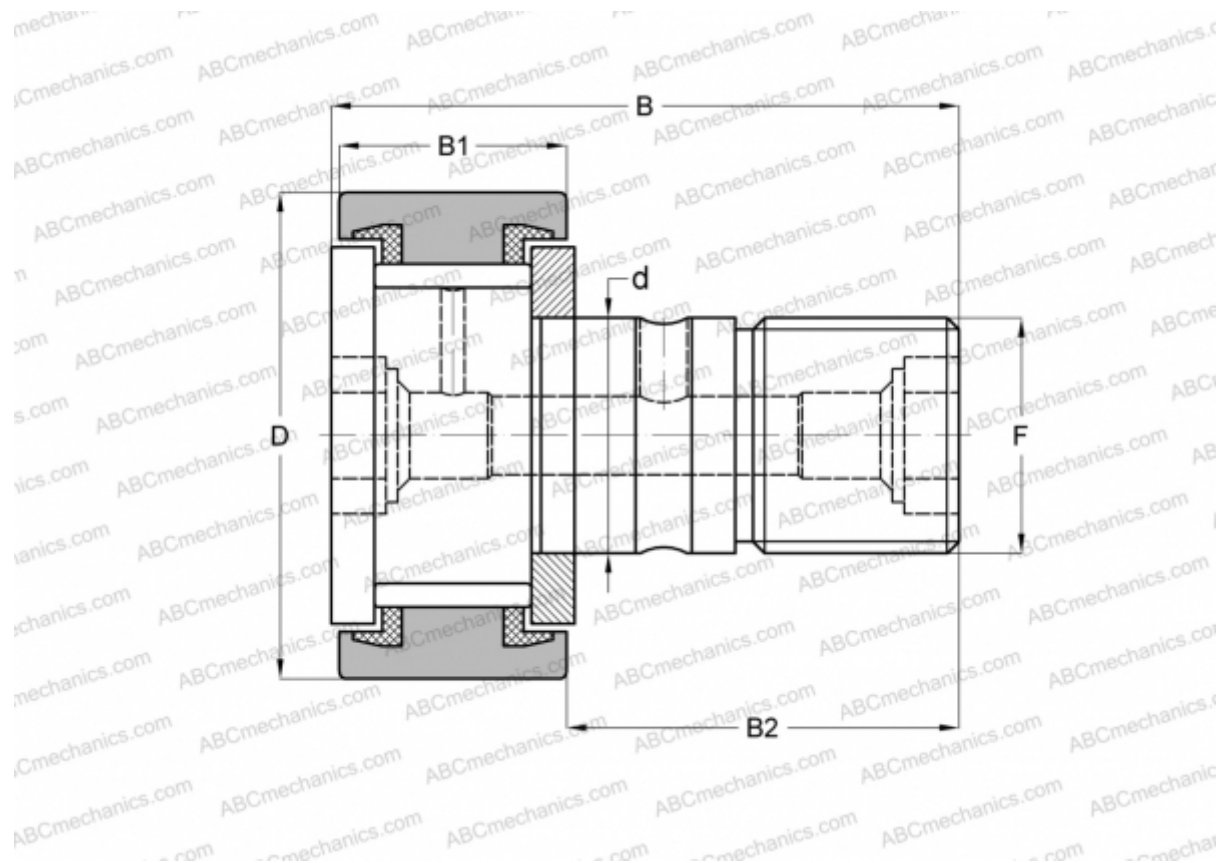

CF 16 PP INA

Опорные ролики с цапфой

ТИП: Роликоподшипники, Опорные ролики с цапфой, С осевым центрированием, без сепаратора, пластмассовые упорные шайбы с двух сторон, цилиндрическое наружное кольцо, дюймовые

Технические характеристики

РАЗМЕРЫ, ММ

d	11,112
D	25,400
B	42,069
B1	16,669
B2	25,400
F	7/16-20

МАССА, КГ 0,073

ПРОИЗВОДИТЕЛЬ [INA](#)

АНАЛОГИ

ABC	CR 16 VUU
IKO	CR 16 VUU
TORRINGTON	CRS-16
McGill	CF-1-S