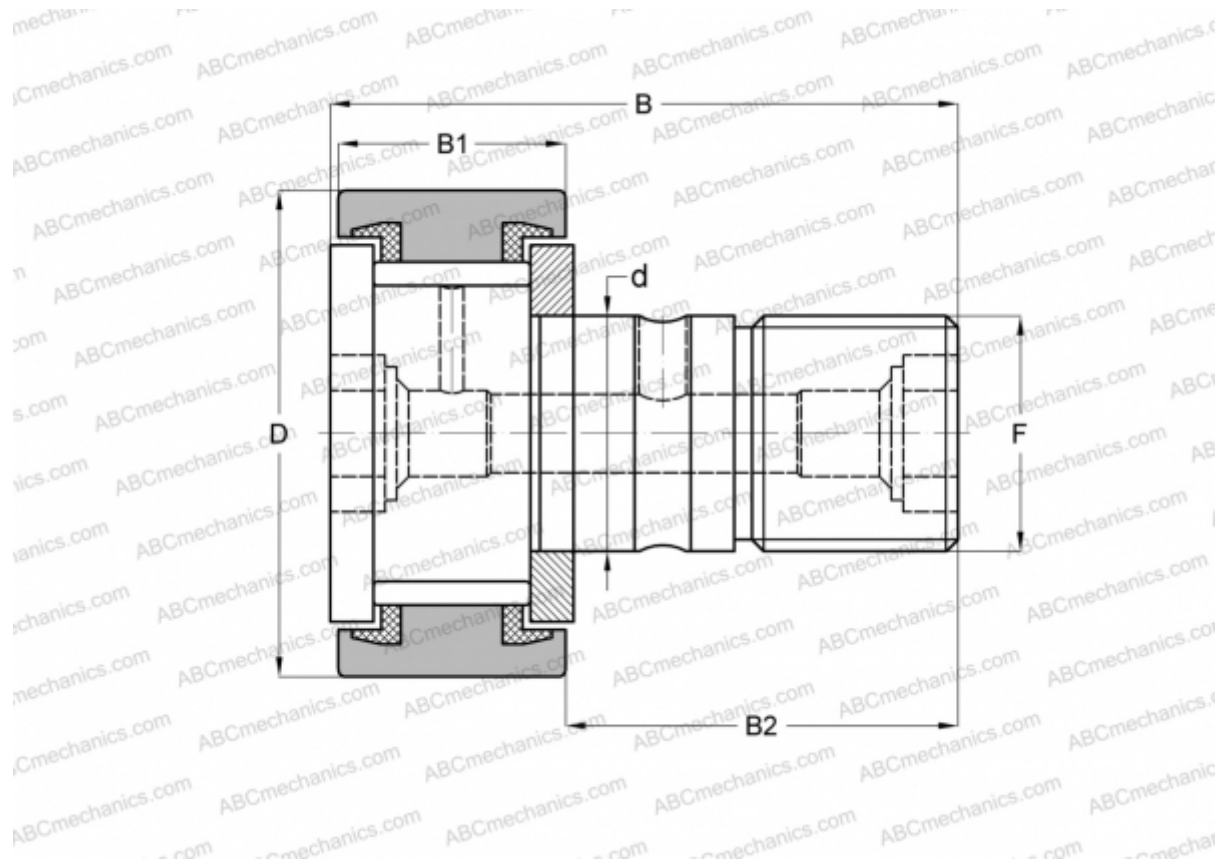

## CF-1-S McGill

Опорные ролики с цапфой

ТИП: Роликоподшипники, Опорные ролики с цапфой, С осевым центрированием, без сепаратора, пластмассовые упорные шайбы с двух сторон, цилиндрическое наружное кольцо, дюймовые

### Технические характеристики

#### РАЗМЕРЫ, ММ

d	11,112
D	25,400
B	42,069
B1	16,669
B2	25,400
F	7/16-20

**МАССА, КГ** 0,073

**ПРОИЗВОДИТЕЛЬ** [McGill](#)