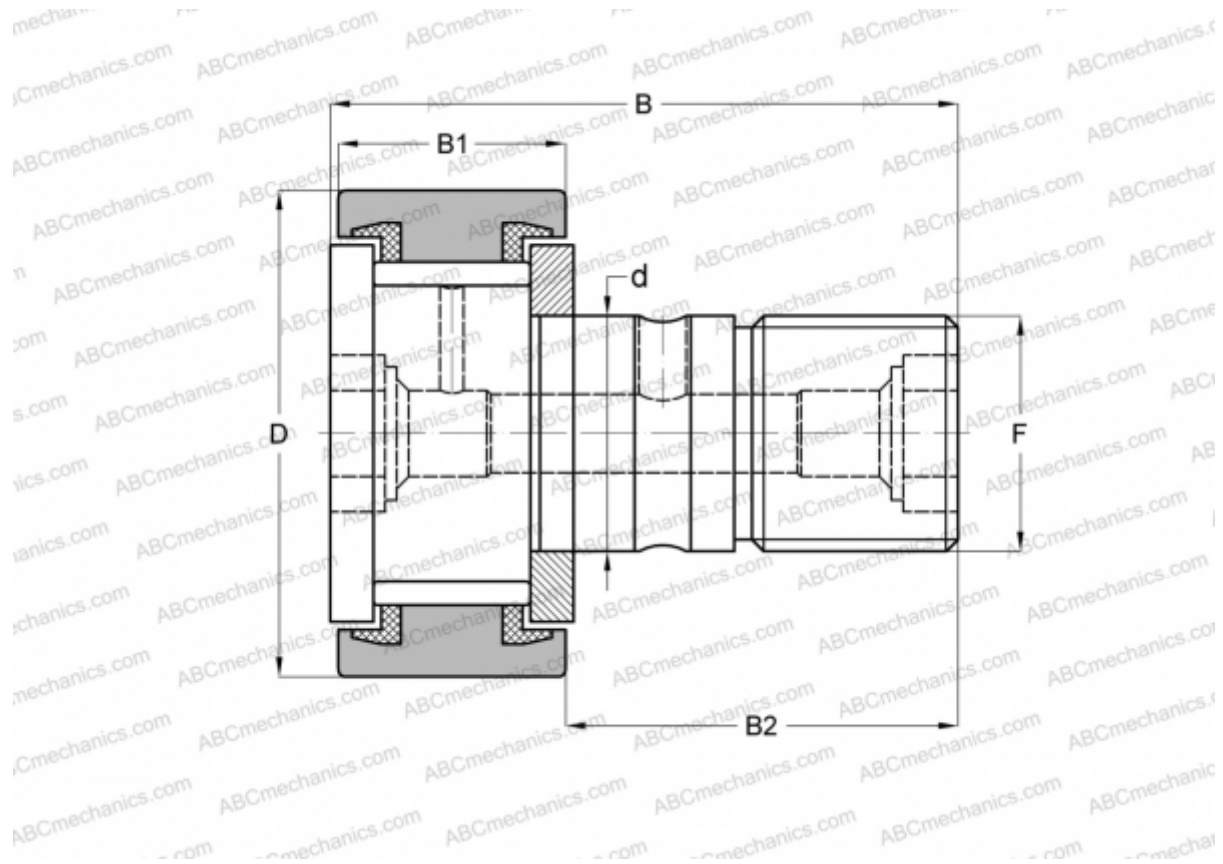

## CF-1 1/8-S McGill

Опорные ролики с цапфой

ТИП: Роликоподшипники, Опорные ролики с цапфой, С осевым центрированием, без сепаратора, пластмассовые упорные шайбы с двух сторон, цилиндрическое наружное кольцо, дюймовые

### Технические характеристики

#### РАЗМЕРЫ, ММ

d	11,112
D	28,575
B	42,069
B1	16,669
B2	25,400
F	7/16-20

**МАССА, КГ** 0,088

**ПРОИЗВОДИТЕЛЬ** [McGill](#)