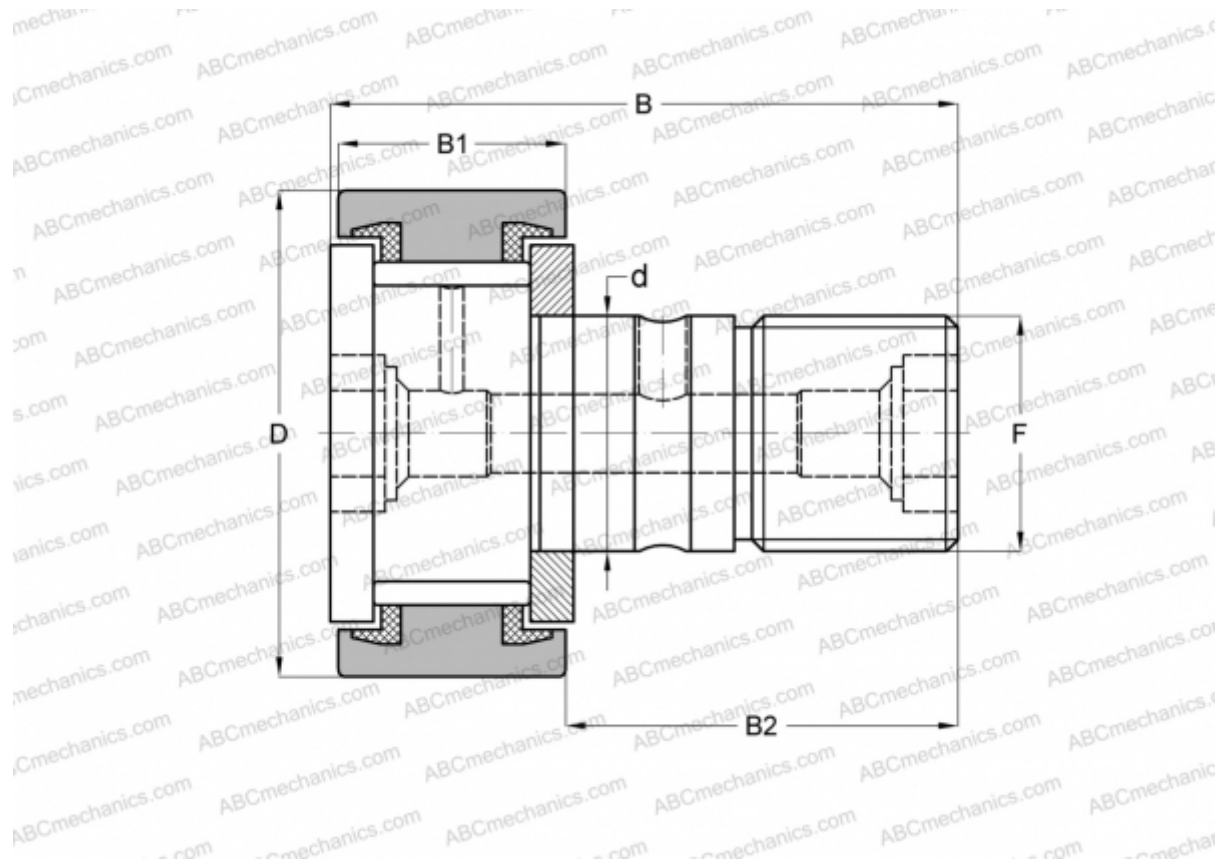

CF 20 PP INA

Опорные ролики с цапфой

ТИП: Роликоподшипники, Опорные ролики с цапфой, С осевым центрированием, без сепаратора, пластмассовые упорные шайбы с двух сторон, цилиндрическое наружное кольцо, дюймовые

Технические характеристики

РАЗМЕРЫ, ММ

d	12,700
D	31,750
B	51,594
B1	19,844
B2	31,750
F	1/2-20

МАССА, КГ 0,132

ПРОИЗВОДИТЕЛЬ [INA](#)

АНАЛОГИ

ABC	CR 20 VUU
IKO	CR 20 VUU
TORRINGTON	CRS-20
McGill	CF-1 1/4-S