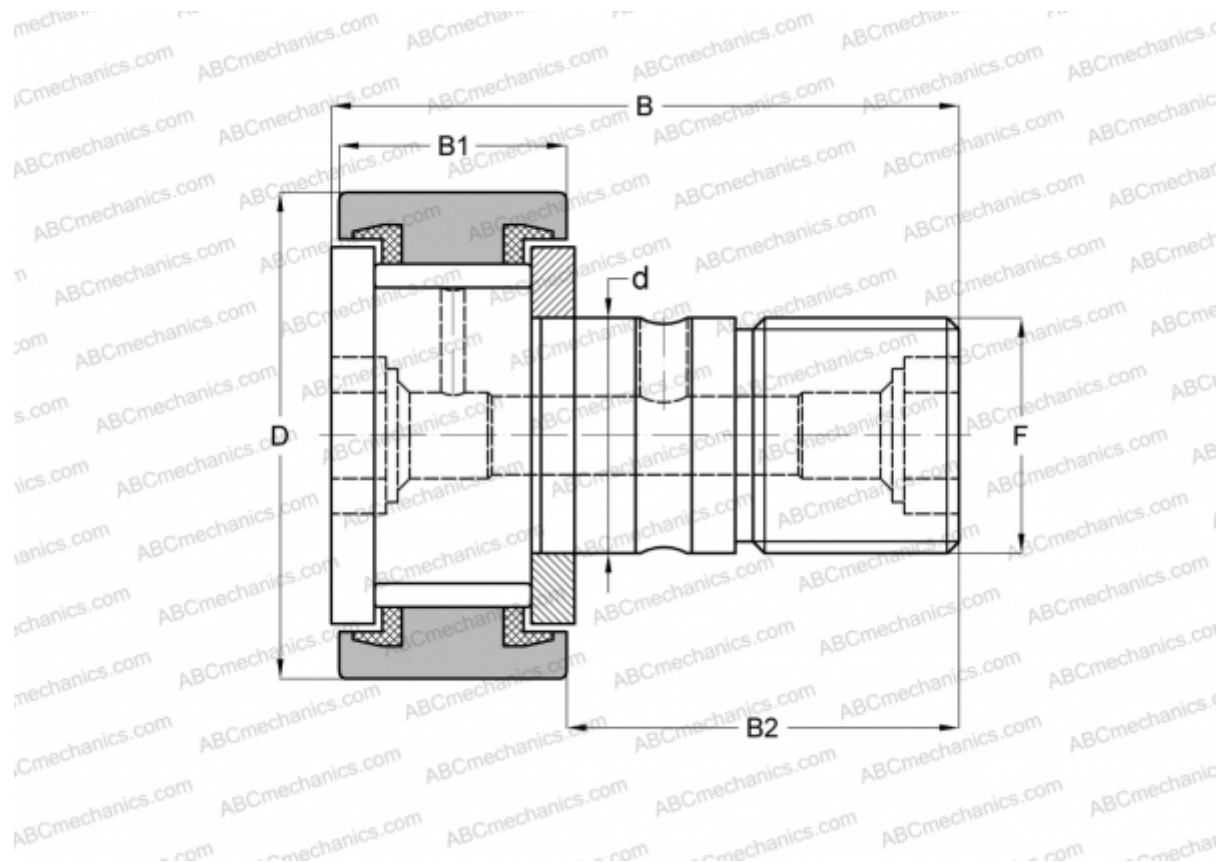

CR 22 VUU ABC

Опорные ролики с цапфой

ТИП: Роликоподшипники, Опорные ролики с цапфой, С осевым центрированием, без сепаратора, пластмассовые упорные шайбы с двух сторон, цилиндрическое наружное кольцо, дюймовые

Технические характеристики

РАЗМЕРЫ, ММ

d	12,700
D	34,925
B	51,594
B1	19,844
B2	31,750
F	1/2-20

МАССА, КГ 0,157

ПРОИЗВОДИТЕЛЬ [ABC](#)

АНАЛОГИ

IKO	CR 22 VUU
TORRINGTON	CRS-22
INA	CF 22 PP
McGill	CF-1 3/8-S