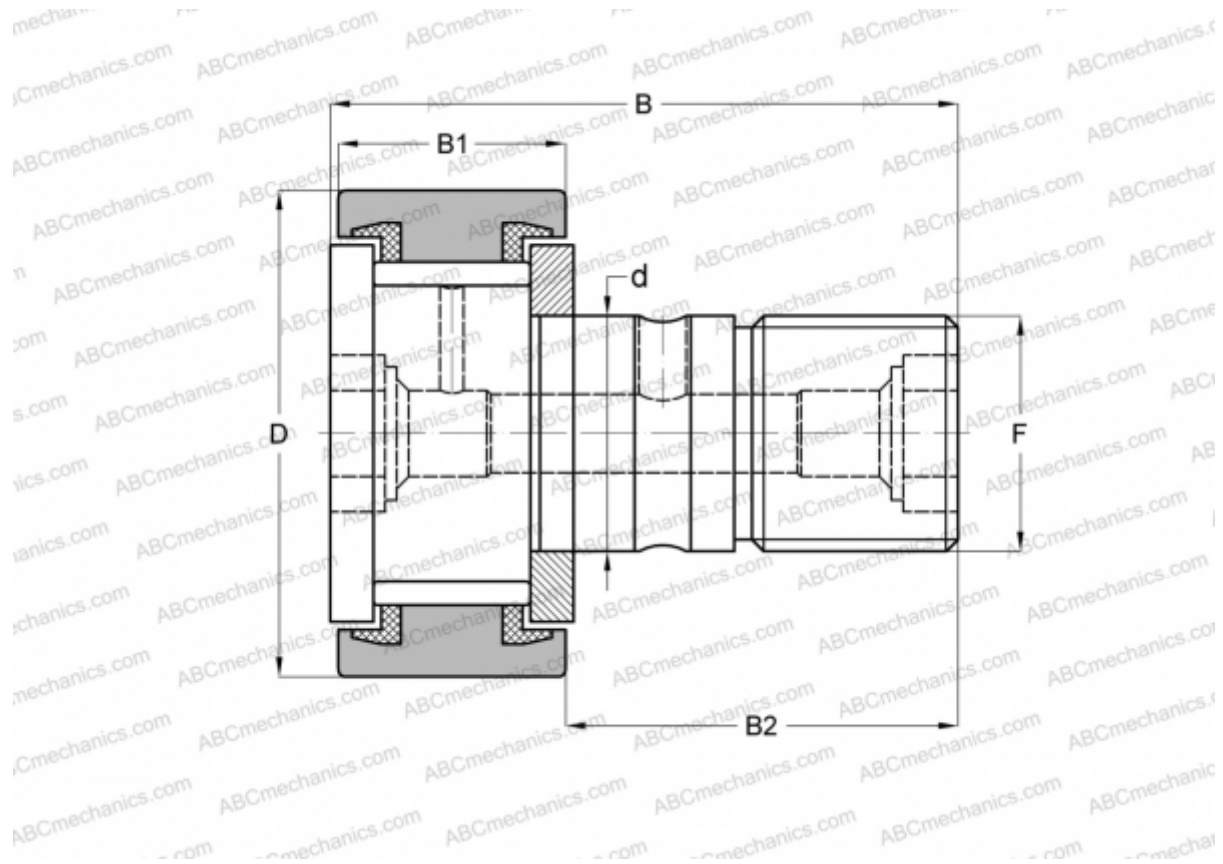

CF-1 3/8-S McGill

Опорные ролики с цапфой

ТИП: Роликоподшипники, Опорные ролики с цапфой, С осевым центрированием, без сепаратора, пластмассовые упорные шайбы с двух сторон, цилиндрическое наружное кольцо, дюймовые

Технические характеристики

РАЗМЕРЫ, ММ

d	12,700
D	34,925
B	51,594
B1	19,844
B2	31,750
F	1/2-20

МАССА, КГ 0,157

ПРОИЗВОДИТЕЛЬ [McGill](#)

АНАЛОГИ

ABC	CR 22 VUU
IKO	CR 22 VUU
TORRINGTON	CRS-22
INA	CF 22 PP